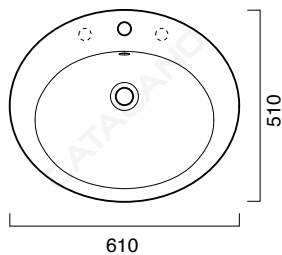

# INCASSO 61x51

**CATALANO**  
THE ESSENCE OF CERAMICS

cod. 1JOIN00

Installazione incasso.  
*Suitable for inset.*  
*Installation Einbau.*

**CE** EN 14688 - CL20

Tutti i diritti sulla presente scheda appartengono a Ceramica Catalano S.p.A. in via esclusiva. È vietata la copia, la pubblicazione, la distribuzione o la riproduzione (anche parziale), se non autorizzata per iscritto.  
All rights in the present form belong exclusively to Ceramica Catalano S.p.A. It is strictly forbidden to copy, publish, distribute or reproduce it (including any partial reproduction), without prior written permission.