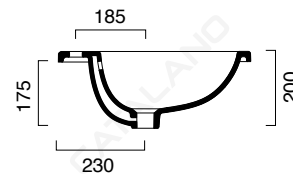

# INCASSO 61x51

**CATALANO**  
THE ESSENCE OF CERAMICS

cod. 1JOIN00

Installazione incasso.  
*Suitable for inset.*  
*Installation Einbau.*

**CE** EN 14688 - CL20

Tutti i diritti sulla presente scheda appartengono a Ceramica Catalano S.p.A. in via esclusiva. È vietata la copia, la pubblicazione, la distribuzione o la riproduzione (anche parziale), se non autorizzata per iscritto.  
All rights in the present form belong exclusively to Ceramica Catalano S.p.A. It is strictly forbidden to copy, publish, distribute or reproduce it (including any partial reproduction), without prior written permission.