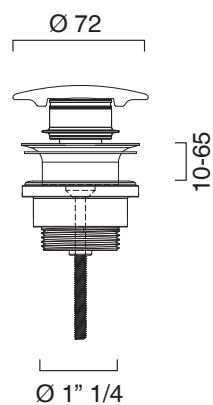

PILETTA IN CERAMICA

CATALANO
THE ESSENCE OF CERAMICS

Piletta in ceramica a scatto per lavabi con troppopieno.
Ceramic push-button basin waste for washbasins with overflow.
Bonde en céramique avec mouvement à déclenchement pour lavabos avec trop-plein.

- cod. 5POSCBL Bianco lucido | Glossy white
- cod. 5POSCBM Bianco satinato | Satin white
- cod. 5POSCCS Cemento satinato | Satin cement
- cod. 5POSCNS Nero satinato | Satin black

CE

Tutti i diritti sulla presente scheda appartengono a Ceramica Catalano S.p.A. in via esclusiva. È vietata la copia, la pubblicazione, la distribuzione o la riproduzione (anche parziale), se non autorizzata per iscritto.
All rights in the present form belong exclusively to Ceramica Catalano S.p.A. It is strictly forbidden to copy, publish, distribute or reproduce it (including any partial reproduction), without prior written permission.