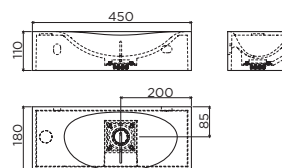

CL/03.13370 € 563,00

mat wit aluïte
matt white aluïte
blanc mat aluïte
matt weiß Aluïte

can be combined with

InBe
chrome IB/06.03002 € 100,00

Freddo 1
chrome CL/06.03.003.29 € 162,00

Freddo 3
chrome CL/06.03.011.29 € 153,00

Freddo 4
chrome CL/06.03.012.29 € 213,00

Freddo 5L
stainless CL/06.03.006.41.L € 271,00

Freddo 9
chrome CL/06.03013 € 119,00
stainless CL/06.03013.41 € 163,00

Freddo 11 short
chrome CL/06.03015.S € 119,00
stainless CL/06.03015.41.S € 163,00

Kaldur long, left
chrome CL/06.05.003.29.L € 148,00

Kaldur short, left
chrome CL/06.05.004.29.L € 138,00

* heat shrink tube incl.