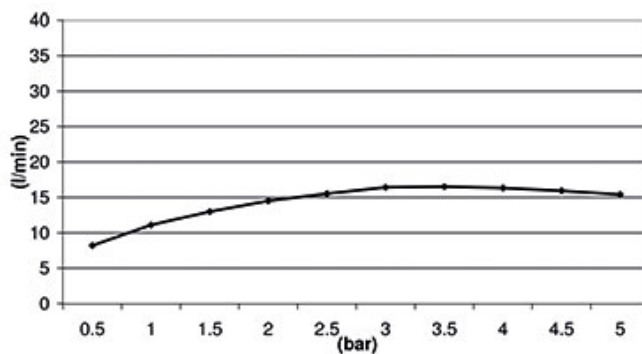

Ø300, con cartuccia che ottimizza l'esperienza della doccia, materiale abs, attacco 1/2" gas

REQUEST INFORMATION

AVAILABLE FINISHES

Black Matt
Nero opaco

Chromed
Cromo lucido

Nichel Brushed
Nichel Spazzolato

White Matt
Bianco Opaco

MEASURES AND FLOW RATE

Measurement shown are expressed in millimetres.
 Le misure riportate sono espresse in millimetri.

CERTIFICATIONS

PACKING

Quantity in each box **3 pcs**

Quantità in ogni scatola **3 pz**