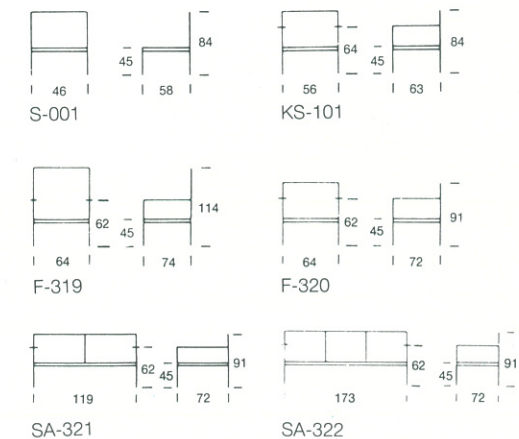

Tygåtgång - Fabric needed - Stoffbedarf - Métrage tissu

	Basker - Beret-	Housse Béret
	130/150 cm	130 cm
S-001	60 cm	70 cm
KS-101	60 cm	70 cm
F-319	195 cm	215 cm
F-320	130 cm	1=215 cm 2=300 cm
F-321	260 cm	300 cm
F-322	390 cm	1=515 cm 2=900 cm