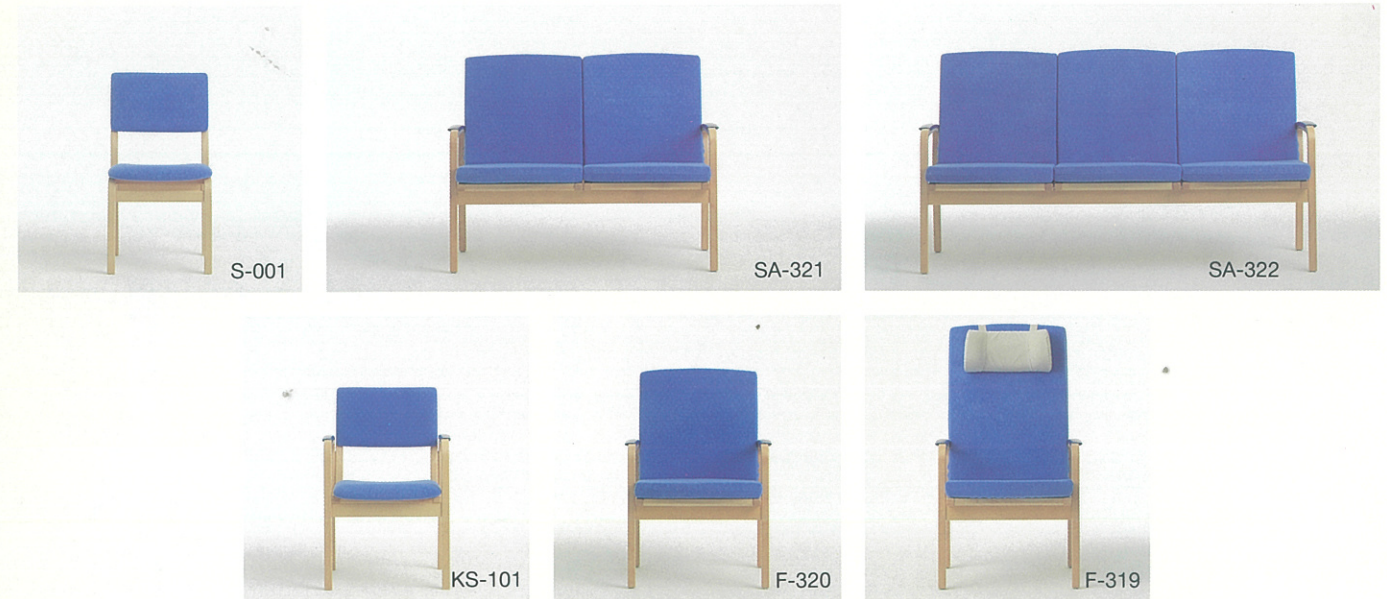

EUROPA

EUROPA

DESIGN: SYLVE STENQVIST, SIR

Utförande:

Träslag – bok, natur eller betsad. Skittlimmad stomme.
Massiva armstöd.
Ytbehandling – syrehärdande tvåkomponentlack.
Stoppning – långsamtbrinnande kallsaum.

Klädsel:

S+KS – sits med fast klädsel eller med lätt avtagbar baskerklädsel komb. med underklädsel i gummiavväv eller domestik.
F+SA – avtagbar klädsel med blixtlås. Sitsen kan fås med baskerklädsel komb. med underklädsel i gummiavväv.