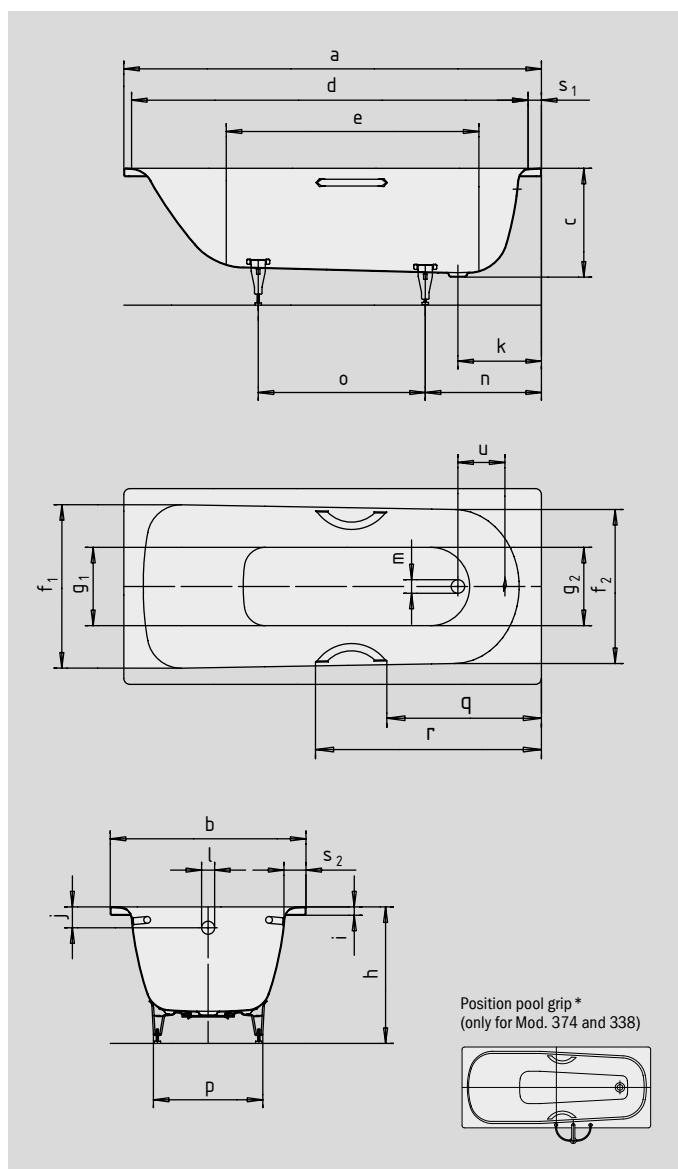

Similar illustration

Model No.	360-1/330	361-1/331	362-1/332	363-1/335	371-1/334	372-1/333	373-1/336	374*/338*	375-1/337
External length	a	1400	1500	1600	1700	1700	1600	1700	1800 mm
External width	b	700	700	700	700	730	750	750	800 mm
Depth	c	410	410	410	410	410	410	430	430 mm
Internal length (top)	d	1230	1330	1430	1530	1530	1430	1530	1630 mm
<b>Internal length (bottom)</b>	<b>e</b>	<b>850</b>	<b>950</b>	<b>1050</b>	<b>1150</b>	<b>1150</b>	<b>1050</b>	<b>1150</b>	<b>1250 mm</b>
Internal width (top)	f <sub>1</sub> ; f <sub>2</sub>	550; 530	550; 530	550; 530	550; 530	550; 530	600; 580	600; 580	630; 560
Internal width (bottom)	g <sub>1</sub> ; g <sub>2</sub>	390; 350	390; 350	390; 350	390; 350	390; 350	440; 400	440; 400	430; 380
Height with feet	h	545-560	545-560	545-560	545-560	545-560	545-560	545-560	565-580
Height of rim	i	32	32	32	32	32	32	32	32 mm
Distance top edge to centre of overflow hole	j	63	63	63	63	63	63	63	70 mm
Distance bath edge to centre of drain hole	k	310	320	310	310	310	310	310	285 mm
Diameter of overflow hole	l	52	52	52	52	52	52	52	52 mm
Diameter of drain hole	m	52	52	52	52	52	52	52	52 mm
Distance foot end of bath edge to centre of foot	n	455	445	450	450	450	445	445	450 mm
Distance between the feet	o	445	555	600	740	740	640	750	830 mm
Max. width of feet	p	380	380	380	380	370	430	430	480 mm
Distance bath edge (foot end) to where grip/handle starts	q	484,5	534,5	584,5	634,5	634,5	584,5	634,5	684,5 mm
Distance bath edge (foot end) to where grip/handle ends	r	758,5	808,5	858,5	908,5	908,5	858,5	908,5	958,5 mm
Width of rim (foot end; lengthwise)	s <sub>1</sub> ; s <sub>2</sub>	70; 75	70; 75	70; 75	70; 75	85; 90	70; 75	70; 75	60; 55
Distance between centre holes	u	212	222	212	212	212	218	218	221 mm
Water volume** in litres		67	82	93	111	111	107	123	145
Weight of the enamelled bath in kg		40	40	47	48	49	47	50	55
Anti-slip		∅ 288	∅ 288	∅ 288	∅ 288	∅ 288	∅ 288	∅ 288	∅ 288 mm
Full anti-slip		600 x 220	600 x 220	600 x 220	850 x 240	850 x 240	600 x 220	900 x 300	600 x 220