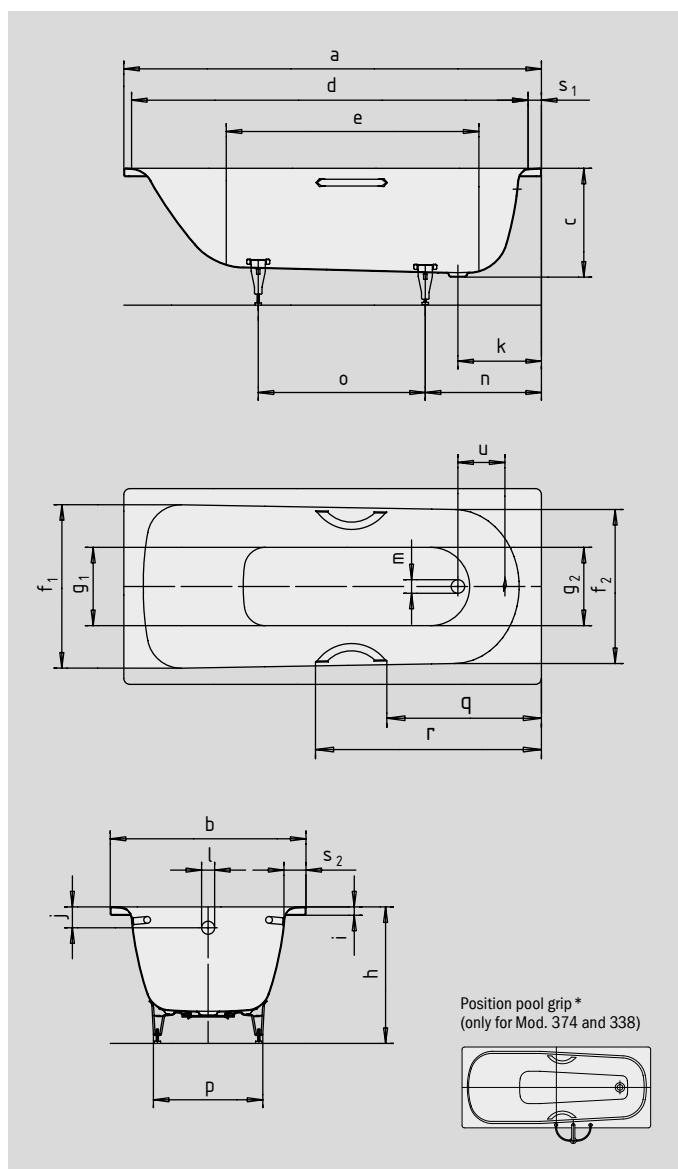

Similar illustration

Model No.	360-1/330	361-1/331	362-1/332	363-1/335	371-1/334	372-1/333	373-1/336	374*/338*	375-1/337	
External length	a	1400	1500	1600	1700	1700	1600	1700	1800 mm	
External width	b	700	700	700	700	730	750	750	800 mm	
Depth	c	410	410	410	410	410	410	430	430 mm	
Internal length (top)	d	1230	1330	1430	1530	1530	1430	1530	1630 mm	
Internal length (bottom)	e	850	950	1050	1150	1150	1050	1150	1200	1250 mm
Internal width (top)	f ₁ ; f ₂	550; 530	550; 530	550; 530	550; 530	550; 530	600; 580	600; 580	630; 560	675; 640 mm
Internal width (bottom)	g ₁ ; g ₂	390; 350	390; 350	390; 350	390; 350	390; 350	440; 400	440; 400	430; 380	520; 450 mm
Height with feet	h	545-560	545-560	545-560	545-560	545-560	545-560	545-560	565-580	555-560 mm
Height of rim	i	32	32	32	32	32	32	32	32	32 mm
Distance top edge to centre of overflow hole	j	63	63	63	63	63	63	63	70	75 mm
Distance bath edge to centre of drain hole	k	310	320	310	310	310	310	310	285	310 mm
Diameter of overflow hole	l	52	52	52	52	52	52	52	52	52 mm
Diameter of drain hole	m	52	52	52	52	52	52	52	52	52 mm
Distance foot end of bath edge to centre of foot	n	455	445	450	450	450	445	445	450	470 mm
Distance between the feet	o	445	555	600	740	740	640	750	640	830 mm
Max. width of feet	p	380	380	380	380	370	430	430	430	480 mm
Distance bath edge (foot end) to where grip/handle starts	q	484,5	534,5	584,5	634,5	634,5	584,5	634,5	634,5	684,5 mm
Distance bath edge (foot end) to where grip/handle ends	r	758,5	808,5	858,5	908,5	908,5	858,5	908,5	908,5	958,5 mm
Width of rim (foot end; lengthwise)	s ₁ ; s ₂	70; 75	70; 75	70; 75	70; 75	85; 90	70; 75	70; 75	60; 55	70; 75 mm
Distance between centre holes	u	212	222	212	212	212	218	218	221	216 mm
Water volume** in litres		67	82	93	111	111	107	123	145	150
Weight of the enamelled bath in kg		40	40	47	48	49	47	50	55	55
Anti-slip		∅ 288	∅ 288	∅ 288	∅ 288	∅ 288	∅ 288	∅ 288	∅ 288	∅ 288 mm
Full anti-slip		600 x 220	600 x 220	600 x 220	850 x 240	850 x 240	600 x 220	900 x 300	600 x 220	900 x 300 mm