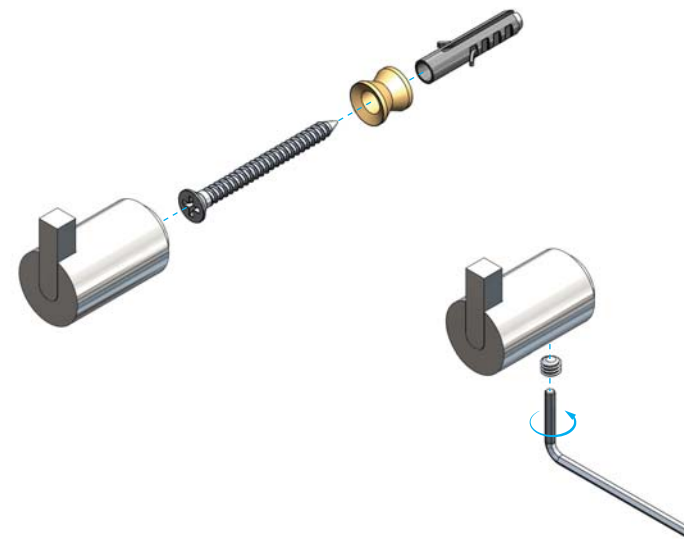

# FROST

DENMARK

NOVA2  
HOOK 6 & HOOK 6L

Fitting instruction  
Montageanleitung  
Monteringsvejledning  
Monteringsvägledning  
Montage hanleiding  
Manuel de montage

N1901-1

N1901-2

N1901-1

N1901-2