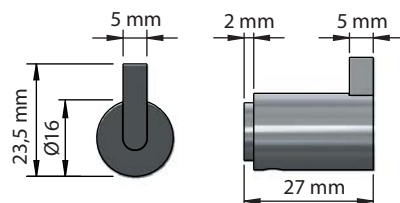

# FROST

DENMARK

NOVA2  
HOOK 6 & HOOK 6L

Fitting instruction  
Montageanleitung  
Monteringsvejledning  
Monteringsvägledning  
Montage hanleiding  
Manuel de montage

N1901-1

N1901-2

N1901-1

N1901-2