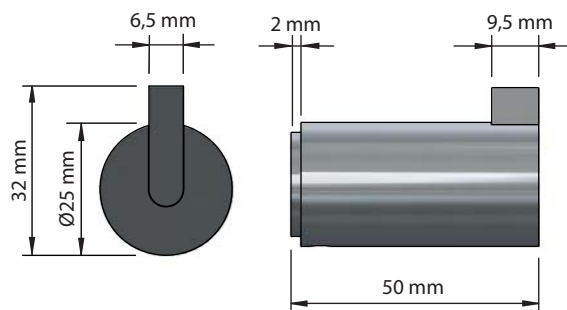

# FROST

DENMARK

NOVA2  
HOOK 6 & HOOK 6L

Fitting instruction  
Montageanleitung  
Monteringsvejledning  
Monteringsvägledning  
Montage hanleiding  
Manuel de montage

N1901-1

N1901-2

N1901-1

N1901-2