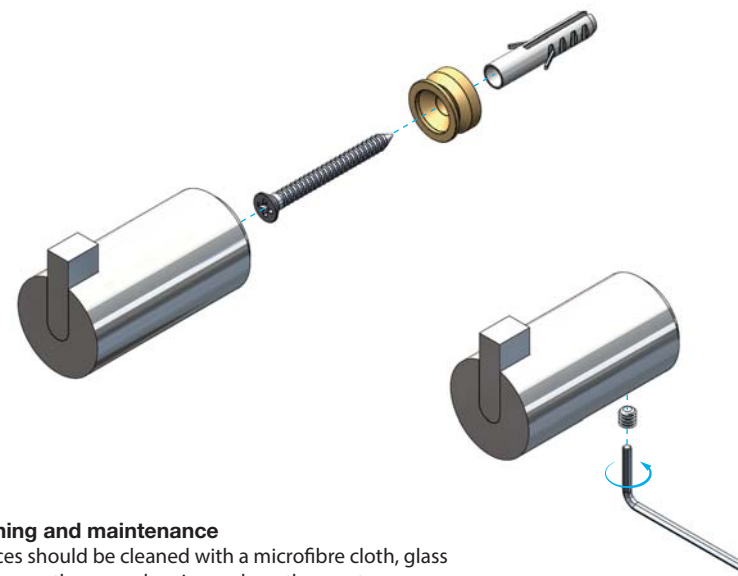

# FROST

DENMARK

NOVA2  
HOOK 6 & HOOK 6L

Fitting instruction  
Montageanleitung  
Monteringsvejledning  
Monteringsvägledning  
Montage hanleiding  
Manuel de montage

N1901-1

N1901-2

N1901-1

N1901-2