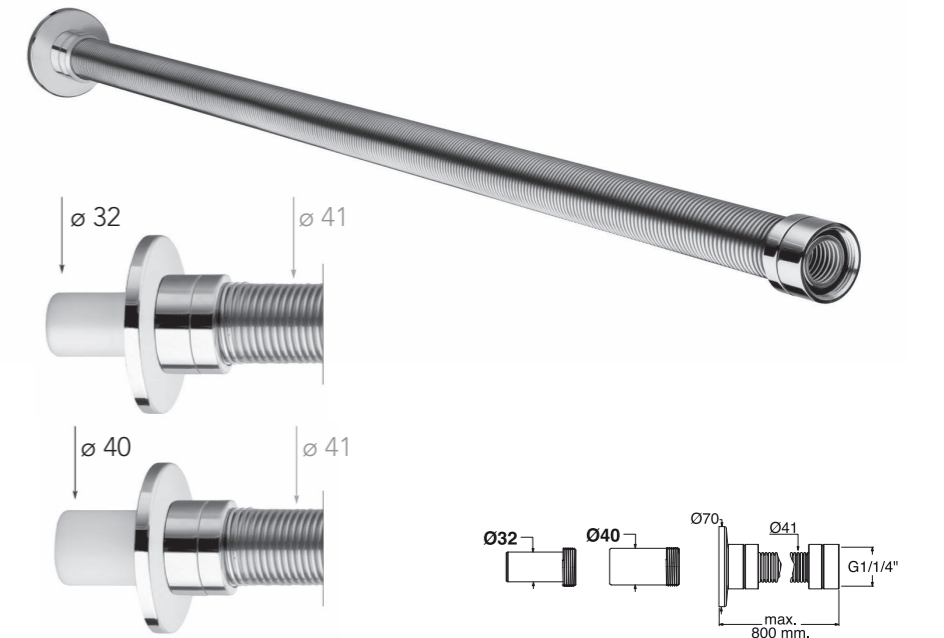

PER RACCORDO A PILETTE LAVABO

FÜR ANSCHLUSS AN ABLAUFVENTILE / WASCHTISCH
POUR RACCORD À BONDES

FOR WASTE JOINT WASH BASIN

PARA ROSCAR A PILETA LAVABO
СЛИВНОЙ ТРУБОПРОВОД ДЛЯ РАКОВИНЫ

IT Soluzioni d'impiego
DE Lösungen für die Anwendung
FR Solutions d'emploi
EN Application to join wash basin waste
ES Soluciones de uso
RU Решения для разных сфер применения

PP 130

- IT Tubo corrugato \varnothing 32 mm con uscita attacco \varnothing 32 mm oppure \varnothing 40 mm. Lunghezza 800 mm.
- DE Flexible Verbindung \varnothing 32 mm, Abgang \varnothing 32 mm oder \varnothing 40 mm. Länge 800 mm.
- FR Tuyau souple \varnothing 32 mm avec sortie connexion \varnothing 32mm ou 40 mm. Longueur 800 mm.
- EN \varnothing 32 mm flexible pipe with \varnothing 32 mm or \varnothing 40 mm connection. Length 800 mm.
- ES Tubo coarrugado \varnothing 32 mm con salida fijación \varnothing 32 mm o 40 mm. Longitud 800 mm.
- RU Гибкая труба \varnothing 32 мм с соединением \varnothing 32 мм или \varnothing 40 мм. Длина 800 мм.

51 cromato / 51 chrome 00 grezzo / 00 raw 15 cromato/grezzo / 15 chrome/raw

PP 230

- IT Tubo corrugato \varnothing 41 mm con uscita attacco \varnothing 32 mm oppure \varnothing 40 mm. Lunghezza 800 mm.
- DE Flexible Verbindung \varnothing 41 mm, Abgang \varnothing 32 mm oder \varnothing 40 mm. Länge 800 mm.
- FR Tuyau souple \varnothing 41 mm avec sortie connexion \varnothing 32 mm ou \varnothing 40 mm. Longueur 800 mm.
- EN \varnothing 41 mm flexible pipe with \varnothing 32 mm or \varnothing 40 mm connection. Length 800 mm.
- ES Tubo coarrugado \varnothing 41 mm con salida fijación \varnothing 32 mm o 40 mm. Longitud 800 mm.
- RU Гибкая труба \varnothing 41 мм с соединением \varnothing 32 мм или 40 мм. Длина 800 мм.