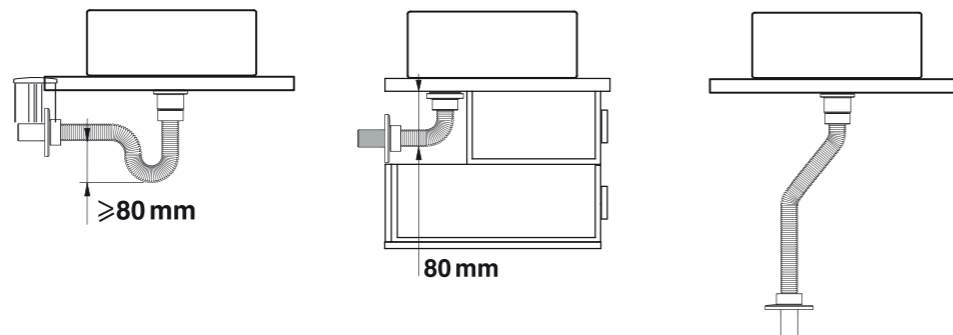

PER RACCORDO A PILETTE LAVABO

FÜR ANSCHLUSS AN ABLAUFVENTILE / WASCHTISCH
POUR RACCORD À BONDES

FOR WASTE JOINT WASH BASIN

PARA ROSCAR A PILETA LAVABO
СЛИВНОЙ ТРУБОПРОВОД ДЛЯ РАКОВИНЫ

IT Soluzioni d'impiego
DE Lösungen für die Anwendung
FR Solutions d'emploi
EN Application to join wash basin waste
ES Soluciones de uso
RU Решения для разных сфер применения

PP 130

- IT Tubo corrugato \varnothing 32 mm con uscita attacco \varnothing 32 mm oppure \varnothing 40 mm. Lunghezza 800 mm.
- DE Flexible Verbindung \varnothing 32 mm, Abgang \varnothing 32 mm oder \varnothing 40 mm. Länge 800 mm.
- FR Tuyau souple \varnothing 32 mm avec sortie connexion \varnothing 32mm ou 40 mm. Longueur 800 mm.
- EN \varnothing 32 mm flexible pipe with \varnothing 32 mm or \varnothing 40 mm connection. Length 800 mm.
- ES Tubo coarrugado \varnothing 32 mm con salida fijación \varnothing 32 mm o 40 mm. Longitud 800 mm.
- RU Гибкая труба \varnothing 32 мм с соединением \varnothing 32 мм или \varnothing 40 мм. Длина 800 мм.

51 cromato / 51 chrome 00 grezzo / 00 raw 15 cromato/grezzo / 15 chrome/raw

PP 230

- IT Tubo corrugato \varnothing 41 mm con uscita attacco \varnothing 32 mm oppure \varnothing 40 mm. Lunghezza 800 mm.
- DE Flexible Verbindung \varnothing 41 mm, Abgang \varnothing 32 mm oder \varnothing 40 mm. Länge 800 mm.
- FR Tuyau souple \varnothing 41 mm avec sortie connexion \varnothing 32 mm ou \varnothing 40 mm. Longueur 800 mm.
- EN \varnothing 41 mm flexible pipe with \varnothing 32 mm or \varnothing 40 mm connection. Length 800 mm.
- ES Tubo coarrugado \varnothing 41 mm con salida fijación \varnothing 32 mm o 40 mm. Longitud 800 mm.
- RU Гибкая труба \varnothing 41 мм с соединением \varnothing 32 мм или 40 мм. Длина 800 мм.