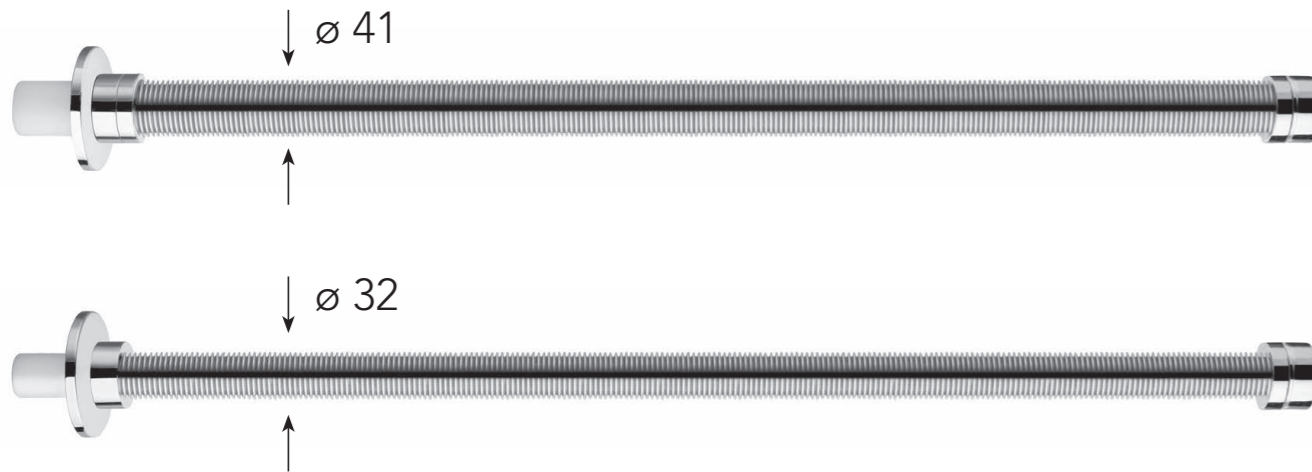

PER RACCORDO A PILETTE LAVABO

FÜR ANSCHLUSS AN ABLAUFVENTILE / WASCHTISCH
POUR RACCORD À BONDES

FOR WASTE JOINT WASH BASIN

PARA ROSCAR A PILETA LAVABO
СЛИВНОЙ ТРУБОПРОВОД ДЛЯ РАКОВИНЫ

IT Soluzioni d'impiego
DE Lösungen für die Anwendung
FR Solutions d'emploi
EN Application to join wash basin waste
ES Soluciones de uso
RU Решения для разных сфер применения

PP 130

- IT Tubo corrugato \varnothing 32 mm con uscita attacco \varnothing 32 mm oppure \varnothing 40 mm. Lunghezza 800 mm.
- DE Flexible Verbindung \varnothing 32 mm, Abgang \varnothing 32 mm oder \varnothing 40 mm. Länge 800 mm.
- FR Tuyau souple \varnothing 32 mm avec sortie connexion \varnothing 32mm ou 40 mm. Longueur 800 mm.
- EN \varnothing 32 mm flexible pipe with \varnothing 32 mm or \varnothing 40 mm connection. Length 800 mm.
- ES Tubo coarrugado \varnothing 32 mm con salida fijación \varnothing 32 mm o 40 mm. Longitud 800 mm.
- RU Гибкая труба \varnothing 32 мм с соединением \varnothing 32 мм или \varnothing 40 мм. Длина 800 мм.

51 cromato / 51 chrome 00 grezzo / 00 raw 15 cromato/grezzo / 15 chrome/raw

PP 230

- IT Tubo corrugato \varnothing 41 mm con uscita attacco \varnothing 32 mm oppure \varnothing 40 mm. Lunghezza 800 mm.
- DE Flexible Verbindung \varnothing 41 mm, Abgang \varnothing 32 mm oder \varnothing 40 mm. Länge 800 mm.
- FR Tuyau souple \varnothing 41 mm avec sortie connexion \varnothing 32 mm ou \varnothing 40 mm. Longueur 800 mm.
- EN \varnothing 41 mm flexible pipe with \varnothing 32 mm or \varnothing 40 mm connection. Length 800 mm.
- ES Tubo coarrugado \varnothing 41 mm con salida fijación \varnothing 32 mm o 40 mm. Longitud 800 mm.
- RU Гибкая труба \varnothing 41 мм с соединением \varnothing 32 мм или 40 мм. Длина 800 мм.