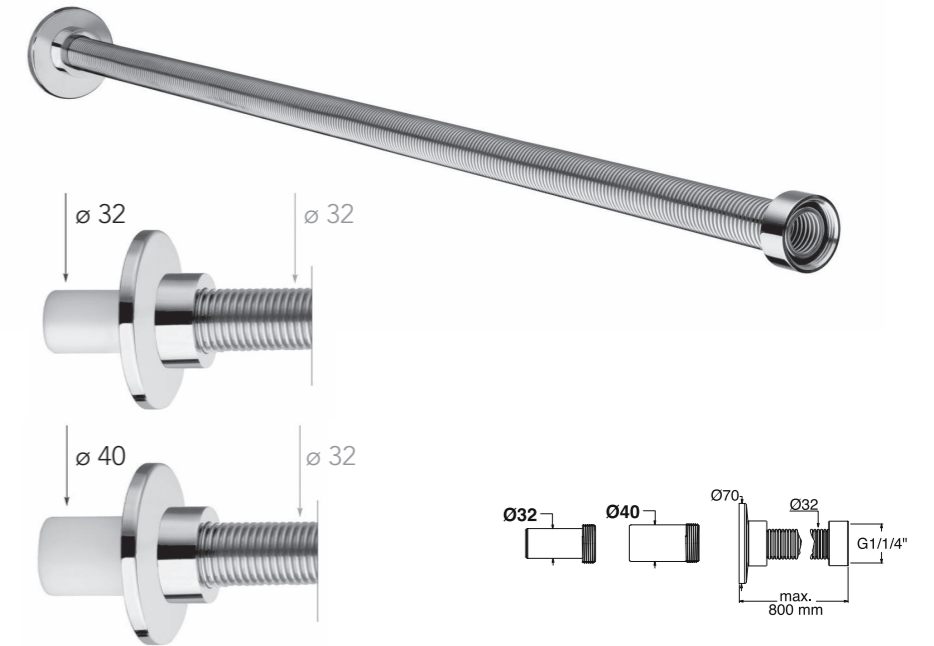

PER RACCORDO A PILETTE LAVABO

FÜR ANSCHLUSS AN ABLAUFVENTILE / WASCHTISCH
POUR RACCORD À BONDES

FOR WASTE JOINT WASH BASIN

PARA ROSCAR A PILETA LAVABO
СЛИВНОЙ ТРУБОПРОВОД ДЛЯ РАКОВИНЫ

IT Soluzioni d'impiego
DE Lösungen für die Anwendung
FR Solutions d'emploi
EN Application to join wash basin waste
ES Soluciones de uso
RU Решения для разных сфер применения

PP 130

- IT Tubo corrugato \varnothing 32 mm con uscita attacco \varnothing 32 mm oppure \varnothing 40 mm. Lunghezza 800 mm.
- DE Flexible Verbindung \varnothing 32 mm, Abgang \varnothing 32 mm oder \varnothing 40 mm. Länge 800 mm.
- FR Tuyau souple \varnothing 32 mm avec sortie connexion \varnothing 32mm ou 40 mm. Longueur 800 mm.
- EN \varnothing 32 mm flexible pipe with \varnothing 32 mm or \varnothing 40 mm connection. Length 800 mm.
- ES Tubo coarrugado \varnothing 32 mm con salida fijación \varnothing 32 mm o 40 mm. Longitud 800 mm.
- RU Гибкая труба \varnothing 32 мм с соединением \varnothing 32 мм или \varnothing 40 мм. Длина 800 мм.

51 cromato / 51 chrome 00 grezzo / 00 raw 15 cromato/grezzo / 15 chrome/raw

PP 230

- IT Tubo corrugato \varnothing 41 mm con uscita attacco \varnothing 32 mm oppure \varnothing 40 mm. Lunghezza 800 mm.
- DE Flexible Verbindung \varnothing 41 mm, Abgang \varnothing 32 mm oder \varnothing 40 mm. Länge 800 mm.
- FR Tuyau souple \varnothing 41 mm avec sortie connexion \varnothing 32 mm ou \varnothing 40 mm. Longueur 800 mm.
- EN \varnothing 41 mm flexible pipe with \varnothing 32 mm or \varnothing 40 mm connection. Length 800 mm.
- ES Tubo coarrugado \varnothing 41 mm con salida fijación \varnothing 32 mm o 40 mm. Longitud 800 mm.
- RU Гибкая труба \varnothing 41 мм с соединением \varnothing 32 мм или 40 мм. Длина 800 мм.

51 cromato / 51 chrome 15 cromato/grezzo / 15 chrome/raw