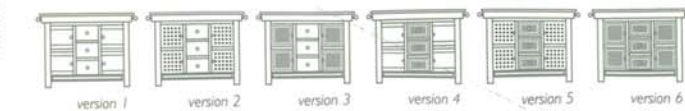

CAA 502

CAA 502  
version 1  
cuisinier  
kitchen  
cupboard  
Küchenschrank  
L 104 cm  
H 197 cm  
P 54 cm

CAA 502  
version 4  
cuisinier  
kitchen  
cupboard  
Küchenschrank  
L 104 cm  
H 197 cm  
P 54 cm

CAA 501  
version 1  
servante  
de cuisine  
kitchen server  
Küchentisch  
L 133 cm  
H 96 cm  
P 55 cm

CAA 501  
version 2  
servante  
de cuisine  
kitchen server  
Küchentisch  
L 133 cm  
H 96 cm  
P 55 cm

CAA 501  
version 4  
servante  
de cuisine  
kitchen server  
Küchentisch  
L 133 cm  
H 96 cm  
P 55 cm

CAA 501  
version 5  
servante  
de cuisine  
kitchen server  
Küchentisch  
L 133 cm  
H 96 cm  
P 55 cm

CAA 501  
version 6  
servante  
de cuisine  
kitchen server  
Küchentisch  
L 133 cm  
H 96 cm  
P 55 cm

CAA 501