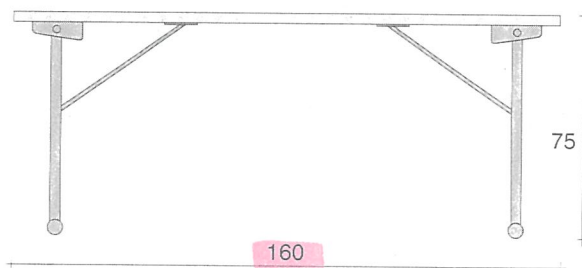

NO. 900 4-7-16 ①
F. BK
TOP MPF 7/2-
160 X 80 X 75

MOD 900

TALIN
'PLANO'

TALIN 'PLANO'

MOD 900

talin[®]

TALIN spa
Via Monte Ortigara 2/4
36073 Cornedo Vicentino Vi
Tel 0445/430550 - Fax 0445/430546