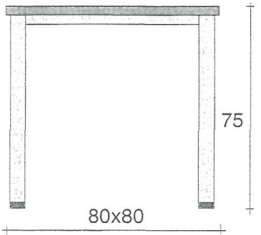

NO. 925 #17016①

F. 7B-6

TOP MDF BK.

160 X 80 X 75

MOD 925

TALIN
'LAMY'

TALIN ' LAMY'

920

922

925

929

6 posti

9 posti

12 posti

12 posti

12 posti