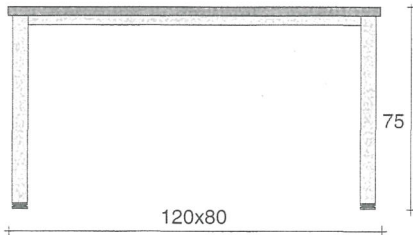

NO. 925 #17016①

F. 7B-6

TOP MDF BK.

160 X 80 X 75

MOD 925

TALIN
'LAMY'

TALIN ' LAMY'

920

922

925

929

6 posti

9 posti

12 posti

12 posti

12 posti