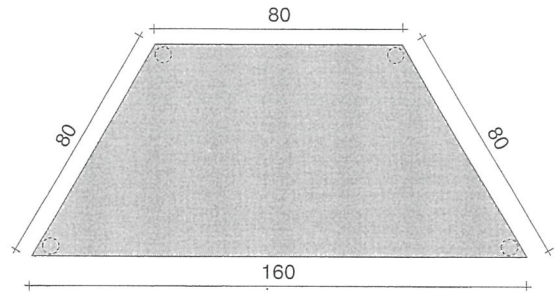

NO. 925 #17016①

F. 7B-6

TOP MDF BK.

160 X 80 X 75

MOD 925

TALIN
'LAMY'

TALIN ' LAMY'

920

922

925

929

6 posti

9 posti

12 posti

12 posti

12 posti