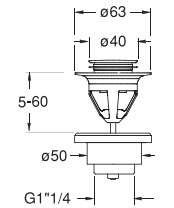

CRI UD 225 S

51 cromato
51 chrome
€ 32,80

Disponibili solo per / Available only for : CRI UD 409 S, CRI UD 459 S, CRI UD 460 S

IT Finiture + €	13 nero opaco 13 black mat	24 bianco opaco 24 white mat	34P oro rosa spazzolato PVD 34P PVD brushed rose gold	46P oro rosa lucido PVD 46P PVD polished rose gold
EN Finishings + €	€ 22,40	€ 22,40	€ 49,00	€ 41,80
IT Finiture + €	52 oro giallo 52 yellow gold	72 cromo nero lucido 72 polished black chrome	75 cromo nero spazzolato 75 brushed black chrome	77 metallic spazzolato 77 brushed metallic
EN Finishings + €	€ 56,10	€ 31,60	€ 38,80	€ 38,80
IT Finiture + €	80 metallic lucido 80 polished metallic	92 ottone antico spazzolato 92 brushed old brass		
EN Finishings + €	€ 31,60	€ 43,90