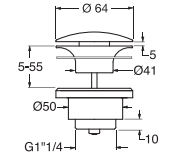

CRI UD 425 S

51 cromato 51 chrome € 33,90	CE Ceramica CE Ceramic € 43,60	34P oro rosa spazzolato PVD 34P PVD brushed rose gold € 82,80
13 nero opaco 13 black matt € 56,30	24 bianco opaco 24 white matt € 56,30	46P oro rosa lucido PVD 46P PVD polished rose gold € 75,70
52 oro giallo 52 yellow gold € 90,00	72 cromo nero lucido 72 polished black chrome € 65,50	75 cromo nero spazzolato 75 brushed black chrome € 72,60
77 metallic spazzolato 77 brushed metallic € 72,60	80 metallic lucido 80 polished metallic € 65,50	92 ottone antico spazzolato 92 brushed old brass € 77,70