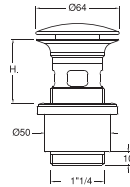

**CRI UD 389 S** 60 mm  
51 cromato  
51 chrome  
€ 38,60

**CRI UD 399 S** 75 mm  
51 cromato  
51 chrome  
€ 43,10

**CRI UD 409 S** 100 mm  
51 cromato  
51 chrome  
€ 49,30

AVAILABLE IN FINISHINGS

CRI UD 389 S H. = min.40-max.55 mm  
CRI UD 399 S H. = min.40-max.65 mm  
CRI UD 409 S H. = min.65-max.85 mm