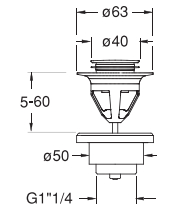

Disponibili solo per / Available only for : CRI UD 409 S, CRI UD 459 S, CRI UD 460 S				
IT Finiture + €	13 nero opaco 13 black mat	24 bianco opaco 24 white mat	34P oro rosa spazzolato PVD 34P PVD brushed rose gold	46P oro rosa lucido PVD 46P PVD polished rose gold
EN Finishings + €	€ 22,40	€ 22,40	€ 49,00	€ 41,80
IT Finiture + €	52 oro giallo 52 yellow gold	72 cromo nero lucido 72 polished black chrome	75 cromo nero spazzolato 75 brushed black chrome	77 metallic spazzolato 77 brushed metallic
EN Finishings + €	€ 56,10	€ 31,60	€ 38,80	€ 38,80
IT Finiture + €	80 metallic lucido 80 polished metallic	92 ottone antico spazzolato 92 brushed old brass		
EN Finishings + €	€ 31,60	€ 43,90