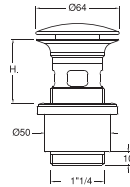

**CRI UD 389 S CRI UD 399 S CRI UD 409 S**

**60 mm 75 mm 100 mm**  
51 cromato 51 cromato 51 cromato  
51 chrome 51 chrome 51 chrome  
€ 38,60 € 43,10 € 49,30

CRI UD 389 S H. = min.40-max.55 mm  
CRI UD 399 S H. = min.40-max.65 mm  
CRI UD 409 S H. = min.65-max.85 mm