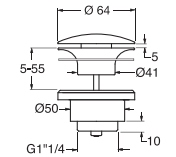

Up&Down

IT Scarico per lavabo 1"1/4 con troppo pieno
DE Ablaufgarnitur 1"1/4 mit Überlauf für Waschtisch
FR Vidage pour lavabo 1"1/4 avec trop-plein
EN 1"1/4 basin waste with overflow
ES Desagüe para lavabo 1"1/4 con rebosadero
RU Слив для раковины 1"1/4 с переливом

CRI UD 389 S CRI UD 399 S CRI UD 409 S

60 mm 75 mm 100 mm
51 cromato 51 cromato 51 cromato
51 chrome 51 chrome 51 chrome
€ 38,60 € 43,10 € 49,30

CRI UD 389 S H. = min.40-max.55 mm
CRI UD 399 S H. = min.40-max.65 mm
CRI UD 409 S H. = min.65-max.85 mm

IT Scarico per lavabo 1"1/4 senza troppo pieno
DE Ablaufgarnitur 1"1/4 ohne Überlauf für Waschtisch
FR Vidage pour lavabo 1"1/4 sans trop-plein
EN 1"1/4 basin waste without overflow
ES Desagüe para lavabo 1"1/4 sin rebosadero
RU Слив для раковины 1"1/4 без перелива

CRI UD 369 S CRI UD 439 S

35 mm 60 mm
51 cromato 51 cromato
51 chrome 51 chrome
€ 40,60 € 40,60

CRI UD 369 S H. = min.8-max.25 mm
CRI UD 439 S H. = min.25-max.45 mm
CRI UD 449 S H. = min.45-max.65 mm
CRI UD 459 S H. = min.65-max.85 mm

CRI UD 449 S CRI UD 459 S

75 mm 100 mm
51 cromato 51 cromato
51 chrome 51 chrome
€ 45,20 € 51,30

IT Scarico per lavabo 1"1/4 senza troppo pieno
DE Ablaufgarnitur 1"1/4 ohne Überlauf für Waschtisch
FR Vidage pour lavabo 1"1/4 sans trop-plein
EN 1"1/4 basin waste without overflow
ES Desagüe para lavabo 1"1/4 sin rebosadero
RU Слив для раковины 1"1/4 без перелива

CRI UD 440 S CRI UD 450 S CRI UD 460 S

60 mm 75 mm 100 mm
51 cromato 51 cromato 51 cromato
51 chrome 51 chrome 51 chrome
€ 30,90 € 35,50 € 41,60

CRI UD 440 S H. = min.10-max.35 mm
CRI UD 450 S H. = min.10-max.50 mm
CRI UD 460 S H. = min.10-max.75 mm

Up&Down