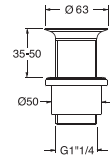

IT Scarico per lavabo 1"1/4 senza troppo pieno
DE Ablaufgarnitur 1"1/4 ohne Überlauf für Waschtisch
FR Vidage pour lavabo 1"1/4 sans trop-plein
EN 1"1/4 basin waste without overflow
ES Desagüe para lavabo 1"1/4 sin rebosadero
RU Слив для раковины 1"1/4 без перелива

CRI UD 380 60 mm
51 cromato
51 chrome
€ 29,90

CRI UD 330 75 mm
51 cromato
51 chrome
€ 34,50

CRI UD 320 100 mm
51 cromato
51 chrome
€ 40,60

AVAILABLE IN FINISHINGS