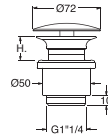

CRI UD 309 H. = min.8-max.25 mm
CRI UD 379 H. = min.25-max.45 mm
CRI UD 329 H. = min.45-max.65 mm
CRI UD 319 H. = min.65-max.85 mm

Tappo a scarico libero Free flow plug
Freiablaufstopfen Tapón de desagüe
Bouchon à écoulement libre Пробка с открытым стоком