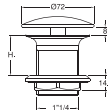

CRI UD 380 60 mm
51 cromato
51 chrome
€ 29,90

CRI UD 330 75 mm
51 cromato
51 chrome
€ 34,50

CRI UD 320 100 mm
51 cromato
51 chrome
€ 40,60

AVAILABLE IN FINISHINGS

CRI UD 380 H. = min.10-max.35 mm
CRI UD 330 H. = min.10-max.50 mm
CRI UD 320 H. = min.10-max.75 mm