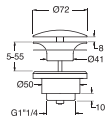

Disponibili solo per / Available only for : CRI UD 319, CRI UD 320

IT Finiture + €	13 nero opaco 13 black mat	24 bianco opaco 24 white mat	34P oro rosa spazzolato PVD 34P PVD brushed rose gold	46P oro rosa lucido PVD 46P PVD polished rose gold
EN Finishings + €	€ 22,40	€ 22,40	€ 49,00	€ 41,80
IT Finiture + €	52 oro giallo 52 yellow gold	72 cromo nero lucido 72 polished black chrome	75 cromo nero spazzolato 75 brushed black chrome	77 metallic spazzolato 77 brushed metallic
EN Finishings + €	€ 56,10	€ 31,60	€ 38,80	€ 38,80
IT Finiture + €	80 metallic lucido 80 polished metallic	92 ottone antico spazzolato 92 brushed old brass		
EN Finishings + €	€ 31,60	€ 43,90