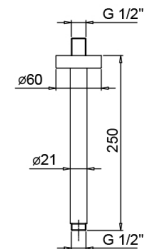

Art. 8058

Shower arm

- 25 cm long
- round backplate
- ceiling-mount
- 1/2" inlet

Finishes:

- | | | |
|--------------------------|--------------------------------|------------|
| <input type="checkbox"/> | Chrome | 81 02 8058 |
| <input type="checkbox"/> | Matt Gun Metal PVD | 81 P5 8058 |
| <input type="checkbox"/> | Matt British Gold PVD | 81 P6 8058 |
| <input type="checkbox"/> | Matt Copper PVD | 81 P9 8058 |
| <input type="checkbox"/> | Brushed Stainless Steel | 81 93 8058 |