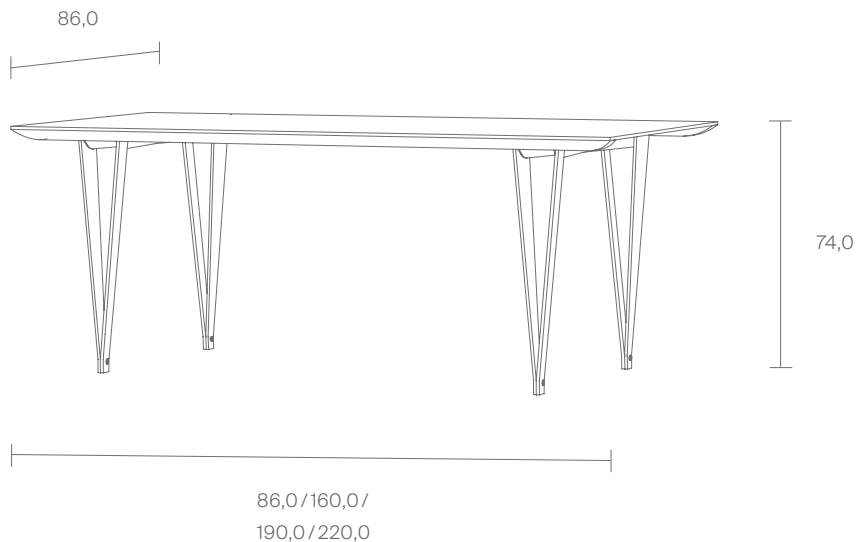

Spanoto

Spanoto Schwarz / Spanoto Black

Tischplatte / Table top

Linoleum

Linoleum

● Schwarz / Black

Beine / Legs

FU (Sperrholz, Birke)

FU (Birch plywood)

● Schwarz / Black

Tischplatte / Table top

FU (Sperrholz, Birke) querfurniert
FU (Birch plywood) veneered cross

● Klar lackiert / Clear varnished

Laminat seidenmatt

Laminate silk-mat

○ Weiß / White

Linoleum

Linoleum

● Schwarz / Black

● Grau / Grey

Beine / Legs

FU (Sperrholz, Birke)

FU (Birch plywood)

● Geölt / Oiled

Wir können auch anders! Passen Sie dieses Produkt einfach in Breite und Tiefe an.
There's more than one way to do it! Simply adjust width or depth of your product.