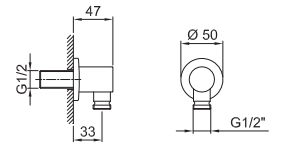

**Art. 7034**

**Water plug**

- round backplate
- without shower holder

Finishes:

- |                          |                                |            |
|--------------------------|--------------------------------|------------|
| <input type="checkbox"/> | <b>Chrome</b>                  | 91 02 7034 |
| <input type="checkbox"/> | <b>Matt Black</b>              | 91 13 7034 |
| <input type="checkbox"/> | <b>Matt White</b>              | 91 29 7034 |
| <input type="checkbox"/> | <b>Nickel PVD</b>              | 91 95 7034 |
| <input type="checkbox"/> | <b>Matt Gun Metal PVD</b>      | 91 P5 7034 |
| <input type="checkbox"/> | <b>Matt British Gold PVD</b>   | 91 P6 7034 |
| <input type="checkbox"/> | <b>Matt Copper PVD</b>         | 91 P9 7034 |
| <input type="checkbox"/> | <b>Pure Brass PVD</b>          | 91 Q7 7034 |
| <input type="checkbox"/> | <b>Raw Metal PVD</b>           | 91 Q8 7034 |
| <input type="checkbox"/> | <b>Brushed Stainless Steel</b> | 91 93 7034 |

|     |      |     |       |
|-----|------|-----|-------|
| 0,5 | 2,34 | 0,5 | 7,91  |
| 1   | 5,09 | 1   | 15,47 |
| 2   | 5,1  | 2   | 19,01 |
| 3   | 5,38 | 3   | 21,98 |
| 4   | 5,39 | 4   | 24,62 |