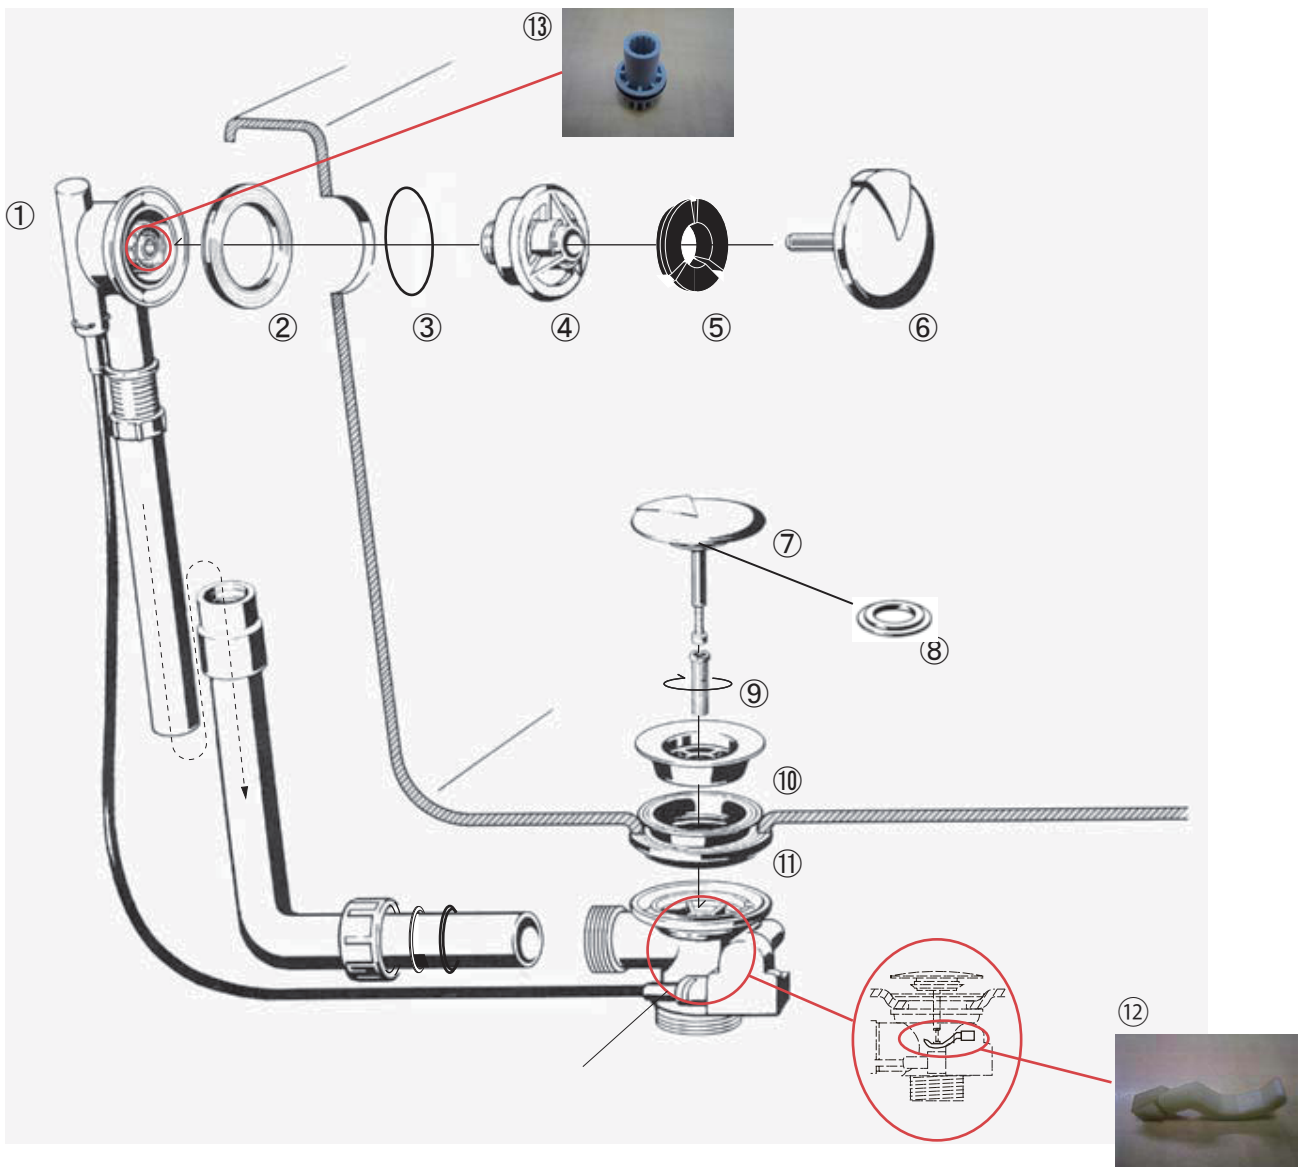

# FAC73-9905/9912/9913部品展開図

①排水部品本体	
②パッキン	FAC73-9992
③オーリング	FAC73-9993
④オーバーフローフランジ	FAC73-9986
⑤オーバーフロー穴埋めゴム栓	TFM73-9502
⑥ポップアップハンドル	FAC73-9927
⑦バス用ポップアップ排水栓(⑧のパッキン付)	FAC73-9928
⑧排水栓パッキン	FAC73-9968
⑨目皿取付ボルト	FAC73-9990
⑩排水目皿	TFM73-9516
⑪U型パッキン	FAC73-9926
⑫プラスチックキックレバー	FAC73-9984
⑬ハンドル軸受	FAC73-9988