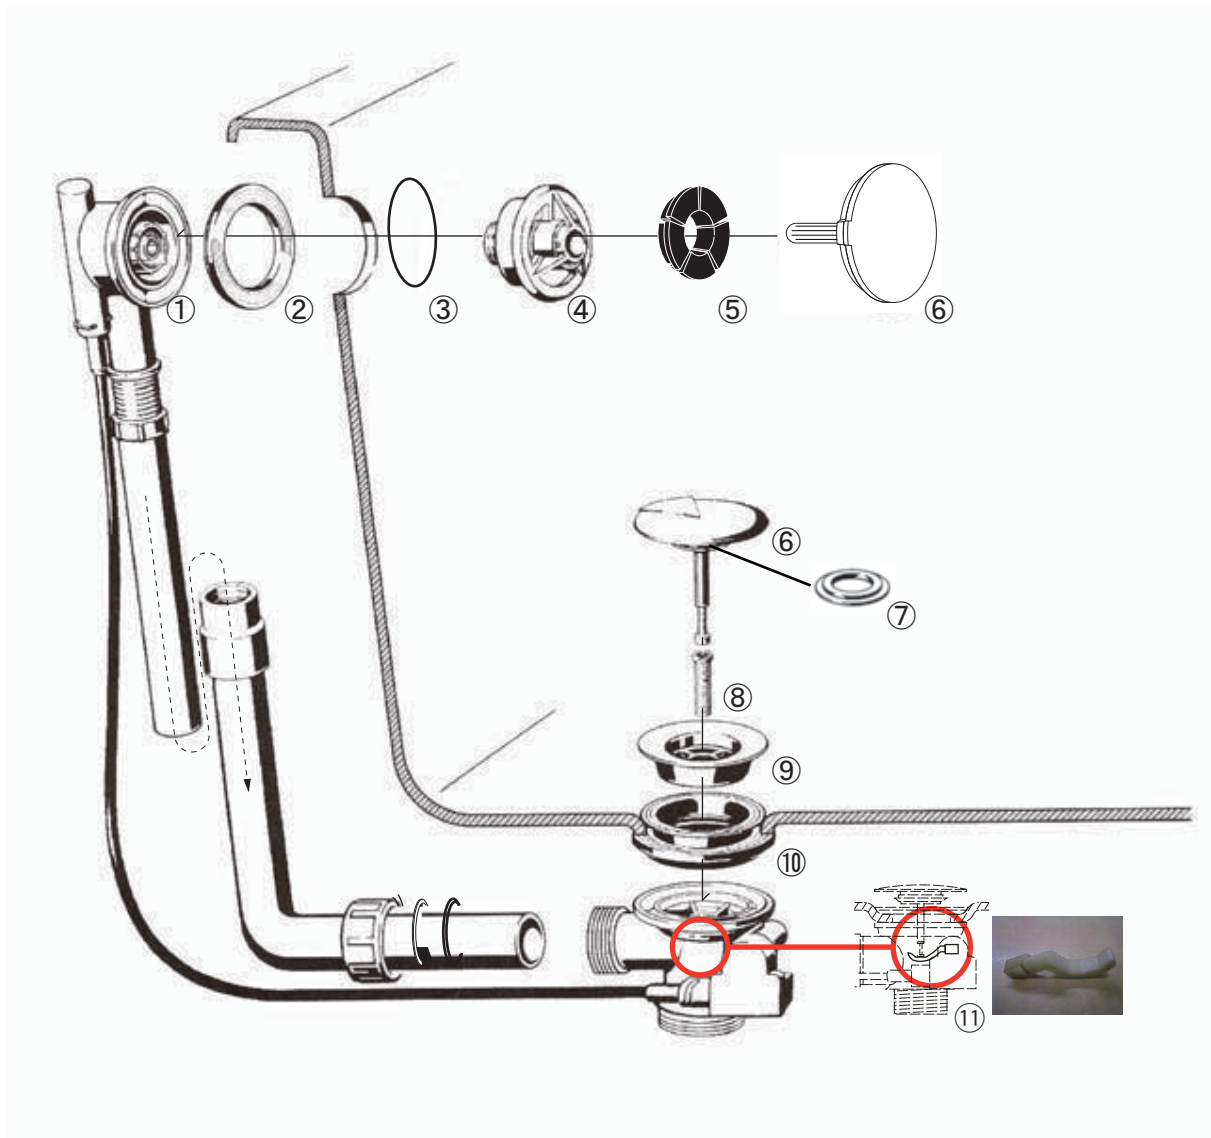

FAC73-9905/9912/9913 部品図

①排水部品本体	
②パッキン	
③オーリング	
④オーバーフローフランジ	FAC73-9986
⑤オーバーフロー穴埋めゴム栓	TFM73-9502
⑥ポップアップハンドル	
⑦バス用ポップアップ排水栓(⑧のパッキン付)	FAC73-9928
⑧排水栓パッキン	FAC73-9968
⑨目皿取付ボルト	FAC73-9990
⑩排水目皿	TFM73-9516
⑪U型パッキン	FAC73-9926
⑫プラスチックキックレバー	FAC73-9984
⑬ハンドル軸受	FAC73-9988

FAC73-9931/9932 部品図

①排水部品本体	部品手配不可
②パッキン	FAC73-9995
③オーリング	部品手配不可
④オーバーフローフランジ	FAC73-9994
⑤オーバーフロー穴埋めゴム栓	TFM73-9515
⑥ポップアップハンドル+排水栓(⑦のパッキン付)	FAC73-9960
⑦排水栓パッキンのみ	FAC73-9968
⑧目皿取付ボルト	FAC73-9990
⑨排水目皿	TFM73-9516
⑩U型パッキン	FAC73-9926
⑪プラスチックキックレバー	FAC73-9984

FAC73-9931/9932 部品図

①排水部品本体	部品手配不可
②パッキン	FAC73-9995 ¥2,000
③オーリング	部品手配不可
④オーバーフローフランジ	FAC73-9994 ¥2,500
⑤オーバーフロー穴埋めゴム栓	TFM73-9515 ¥2,100
⑥ポップアップハンドル+排水栓(⑦のパッキン付)	FAC73-9960 ¥5,800
⑦排水栓パッキンのみ	FAC73-9968 ¥860
⑧目皿取付ボルト	FAC73-9990 ¥1,200
⑨排水目皿	TFM73-9516 ¥6,200
⑩U型パッキン	FAC73-9926 ¥2,200
⑪プラスチックキックレバー	FAC73-9984 ¥800