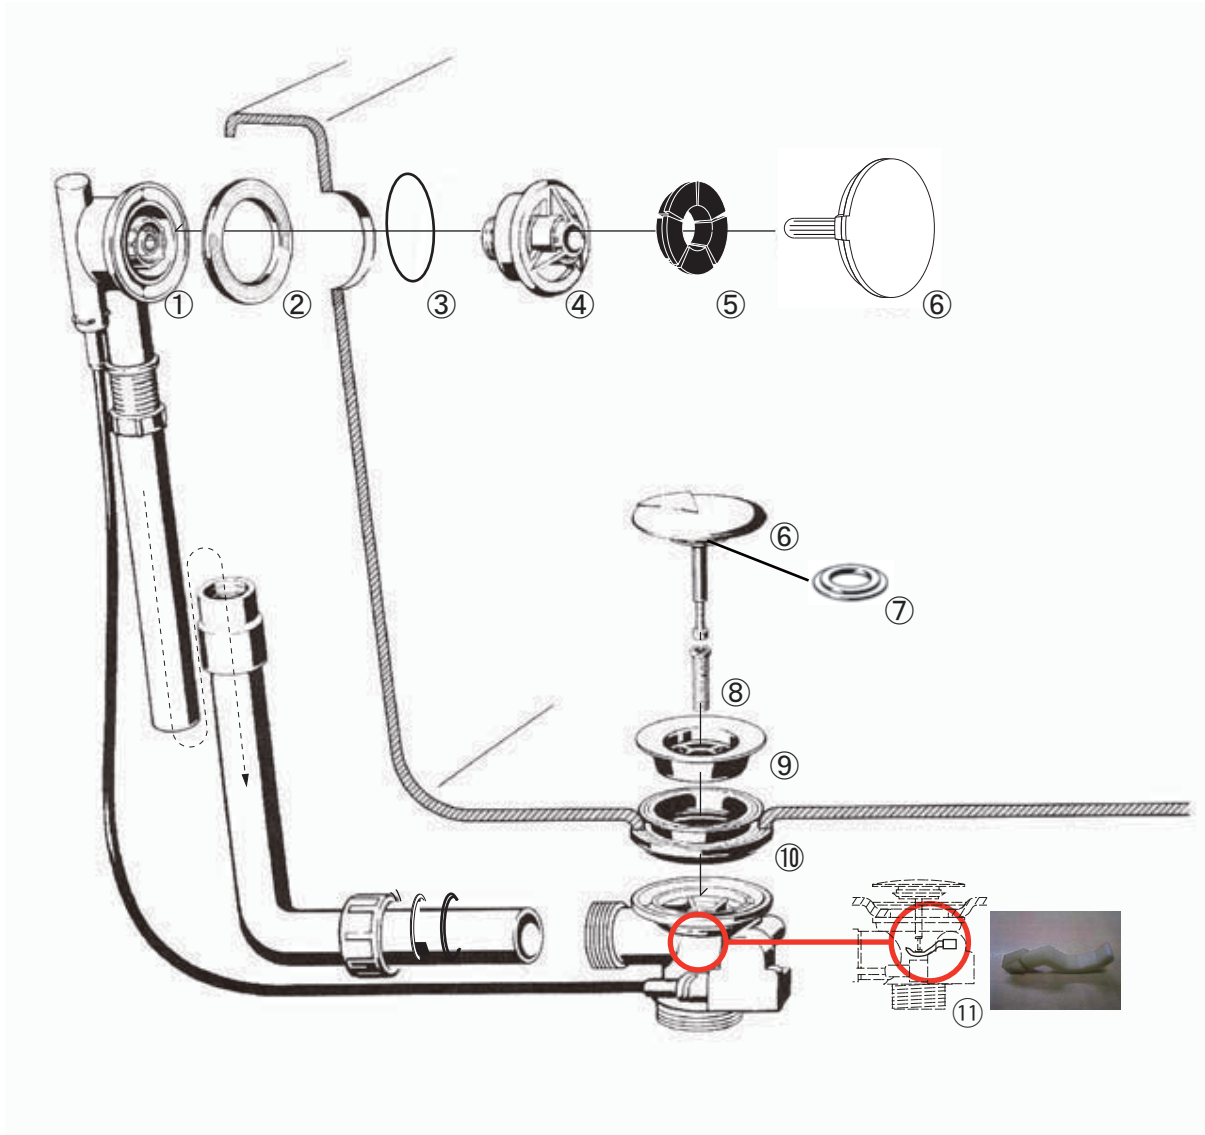

FAC73-9905/9912/9913 部品図

①排水部品本体	
②パッキン	
③オーリング	
④オーバーフローフランジ	FAC73-9986
⑤オーバーフロー穴埋めゴム栓	TFM73-9502
⑥ポップアップハンドル	
⑦バス用ポップアップ排水栓(⑧のパッキン付)	FAC73-9928
⑧排水栓パッキン	FAC73-9968
⑨目皿取付ボルト	FAC73-9990
⑩排水目皿	TFM73-9516
⑪U型パッキン	FAC73-9926
⑫プラスチックキックレバー	FAC73-9984
⑬ハンドル軸受	FAC73-9988

FAC73-9931/9932 部品図

①排水部品本体	部品手配不可
②パッキン	FAC73-9995
③オーリング	部品手配不可
④オーバーフローフランジ	FAC73-9994
⑤オーバーフロー穴埋めゴム栓	TFM73-9515
⑥ポップアップハンドル+排水栓(⑦のパッキン付)	FAC73-9960
⑦排水栓パッキンのみ	FAC73-9968
⑧目皿取付ボルト	FAC73-9990
⑨排水目皿	TFM73-9516
⑩U型パッキン	FAC73-9926
⑪プラスチックキックレバー	FAC73-9984

FAC73-9931/9932 部品図

①排水部品本体	部品手配不可
②パッキン	FAC73-9995 ¥2,000
③オーリング	部品手配不可
④オーバーフローフランジ	FAC73-9994 ¥2,500
⑤オーバーフロー穴埋めゴム栓	TFM73-9515 ¥2,100
⑥ポップアップハンドル+排水栓(⑦のパッキン付)	FAC73-9960 ¥5,800
⑦排水栓パッキンのみ	FAC73-9968 ¥860
⑧目皿取付ボルト	FAC73-9990 ¥1,200
⑨排水目皿	TFM73-9516 ¥6,200
⑩U型パッキン	FAC73-9926 ¥2,200
⑪プラスチックキックレバー	FAC73-9984 ¥800