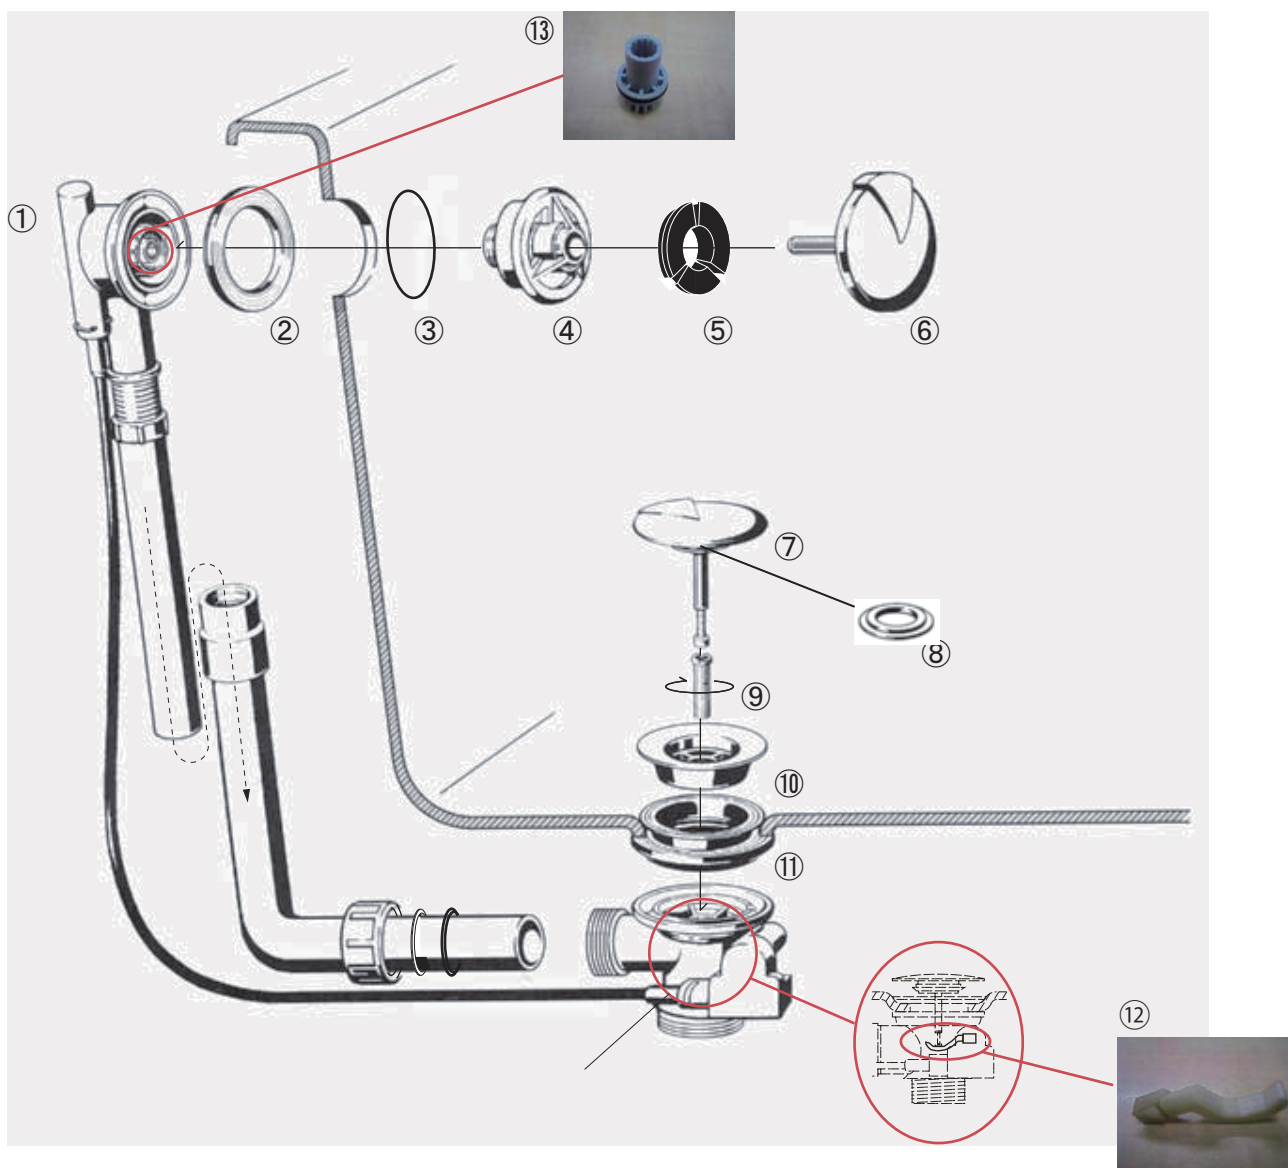

FAC73-9905/9912/9913 部品図

①排水部品本体	
②パッキン	
③オーリング	
④オーバーフローフランジ	FAC73-9986
⑤オーバーフロー穴埋めゴム栓	TFM73-9502
⑥ポップアップハンドル	
⑦バス用ポップアップ排水栓(⑧のパッキン付)	FAC73-9928
⑧排水栓パッキン	FAC73-9968
⑨目皿取付ボルト	FAC73-9990
⑩排水目皿	TFM73-9516
⑪U型パッキン	FAC73-9926
⑫プラスチックキックレバー	FAC73-9984
⑬ハンドル軸受	FAC73-9988

FAC73-9931/9932 部品図

①排水部品本体	部品手配不可
②パッキン	FAC73-9995
③オーリング	部品手配不可
④オーバーフローフランジ	FAC73-9994
⑤オーバーフロー穴埋めゴム栓	TFM73-9515
⑥ポップアップハンドル+排水栓(⑦のパッキン付)	FAC73-9960
⑦排水栓パッキンのみ	FAC73-9968
⑧目皿取付ボルト	FAC73-9990
⑨排水目皿	TFM73-9516
⑩U型パッキン	FAC73-9926
⑪プラスチックキックレバー	FAC73-9984

FAC73-9931/9932 部品図

①排水部品本体	部品手配不可
②パッキン	FAC73-9995 ¥2,000
③オーリング	部品手配不可
④オーバーフローフランジ	FAC73-9994 ¥2,500
⑤オーバーフロー穴埋めゴム栓	TFM73-9515 ¥2,100
⑥ポップアップハンドル+排水栓(⑦のパッキン付)	FAC73-9960 ¥5,800
⑦排水栓パッキンのみ	FAC73-9968 ¥860
⑧目皿取付ボルト	FAC73-9990 ¥1,200
⑨排水目皿	TFM73-9516 ¥6,200
⑩U型パッキン	FAC73-9926 ¥2,200
⑪プラスチックキックレバー	FAC73-9984 ¥800