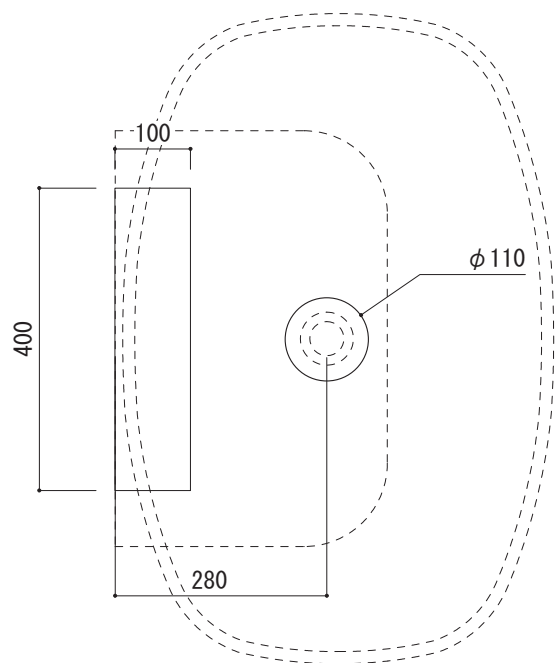

カウンター切込寸法

※陶器製品には寸法公差があります。
洗面器の取め方をご確認の上、必ず現物に合わせて
カウンターに切込を行ってください。
※カウンタートップ置きの場合も壁固定が必要です。

品名 洗面器 -FLAMINIA, Nuda-

品番 AAA70-0701

仕様 壁掛け、カウンタートップ/オーバーフローなし/壁取付ボルト付属/陶器/
ホワイト

重量 26.5kg

容量 31L

縮尺 1:10