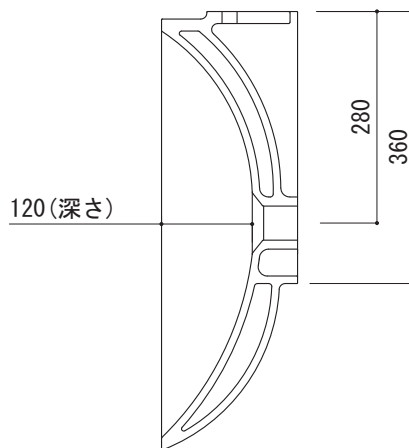

カウンター切込寸法

※陶器製品には寸法公差があります。
洗面器の取め方をご確認の上、必ず現物に合わせて
カウンターに切込を行ってください。
※カウンタートップ置きの場合も壁固定が必要です。

品名 洗面器 -FLAMINIA, Nuda-

品番 AAA70-0701

仕様 壁掛け、カウンタートップ/オーバーフローなし/壁取付ボルト付属/陶器/
ホワイト

重量 26.5kg

容量 31L

縮尺 1:10