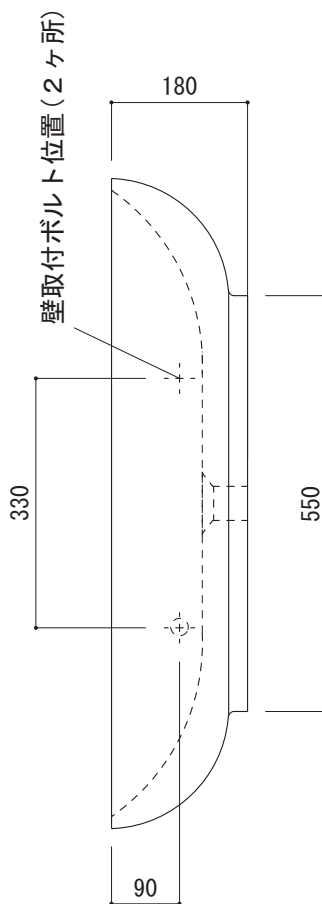

カウンター切込寸法

※陶器製品には寸法公差があります。
洗面器の取め方をご確認の上、必ず現物に合わせて
カウンターに切込を行ってください。
※カウンタートップ置きの場合も壁固定が必要です。

品名 洗面器 -FLAMINIA, Nuda-

品番 AAA70-0701

仕様 壁掛け、カウンタートップ/オーバーフローなし/壁取付ボルト付属/陶器/
ホワイト

重量 26.5kg

容量 31L

縮尺 1:10