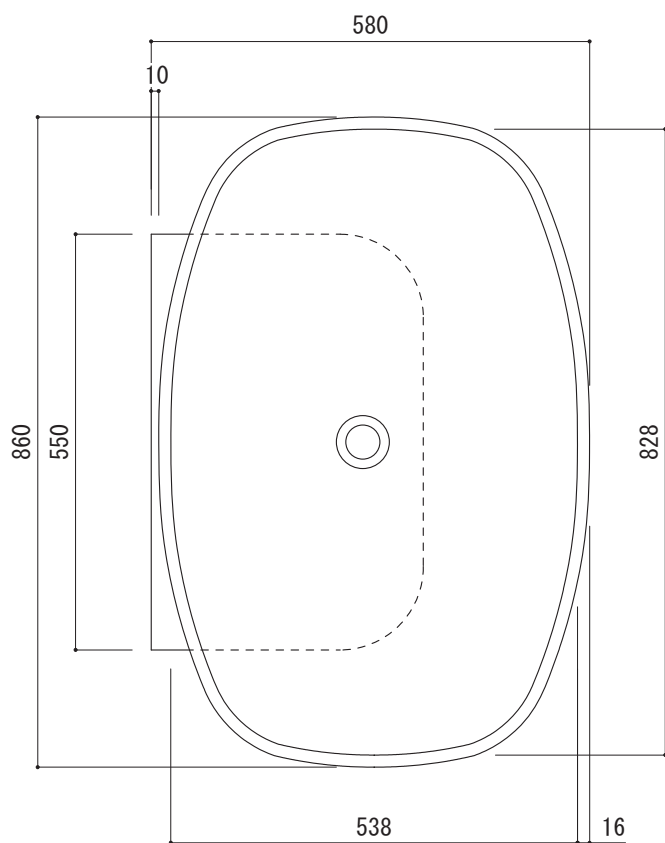

カウンター切込寸法

※陶器製品には寸法公差があります。
洗面器の取め方をご確認の上、必ず現物に合わせて
カウンターに切込を行ってください。
※カウンタートップ置きの場合も壁固定が必要です。

品名 洗面器 -FLAMINIA, Nuda-

品番 AAA70-0701

仕様 壁掛け、カウンタートップ/オーバーフローなし/壁取付ボルト付属/陶器/
ホワイト

重量 26.5kg

容量 31L

縮尺 1:10