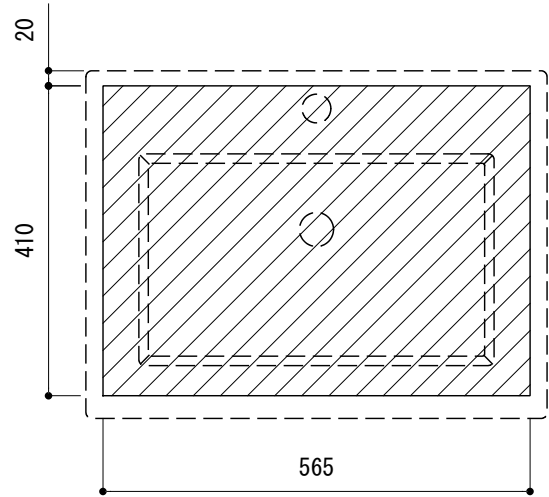

カウンター切込寸法

※陶器製品には寸法公差があります。
必ず現物を合わせてカウンターに
切込を行ってください。

品名 洗面器 -AXA, Prisma-	品番 AAG70-1501		
仕様 オーバーカウンター/オーバーフロー付/ 陶器/ホワイト	重量 20kg	容量 35L	縮尺 1:10
	大洋金物株式会社 ティーフォルム事業部 Tform		