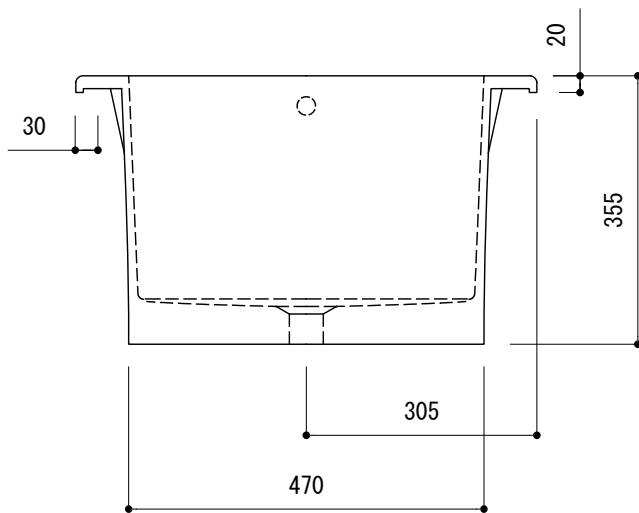

カウンター切込寸法

※陶器製品には寸法公差があります。
必ず現物を合わせてカウンターに
切込を行ってください。

品名 洗面器 -AXA, Prisma-	品番 AAG70-1501		
仕様 オーバーカウンター/オーバーフロー付/ 陶器/ホワイト	重量 20kg	容量 35L	縮尺 1:10
	大洋金物株式会社 ティーフォルム事業部 Tform		