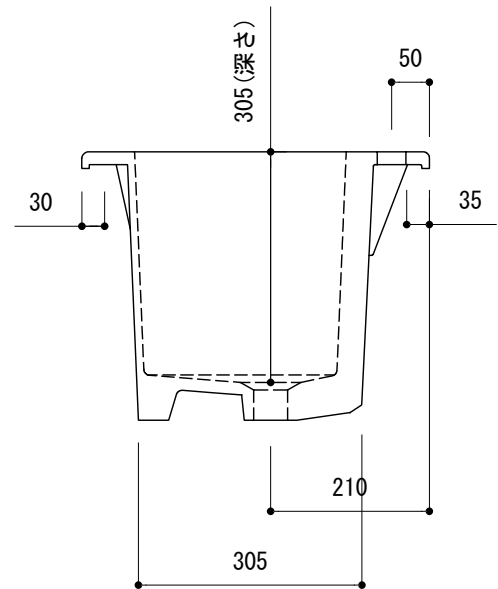

カウンター切込寸法

※陶器製品には寸法公差があります。
必ず現物を合わせてカウンターに
切込を行ってください。

品名 洗面器 -AXA, Prisma-	品番 AAG70-1501		
仕様 オーバーカウンター/オーバーフロー付/ 陶器/ホワイト	重量 20kg	容量 35L	縮尺 1:10
	大洋金物株式会社 ティーフォルム事業部 Tform		