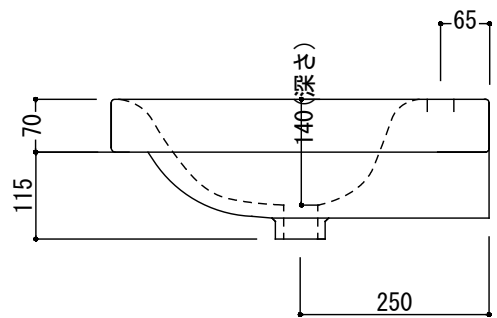

(○)=φ30もしくはφ35の水栓取付用穴あけ加工を承ります。
 必要な場合、ご注文の際にご指示ください。

品名	洗面器 -HATRIA, Daytime-			品番	ABA70-1504		
仕様	壁掛け/オーバーフロー付き/壁取付ボルト付属/ 陶器/ホワイト			重量	21kg	容量	7.5L
						縮尺	1:10
大洋金物株式会社 ティーフォルム事業部 