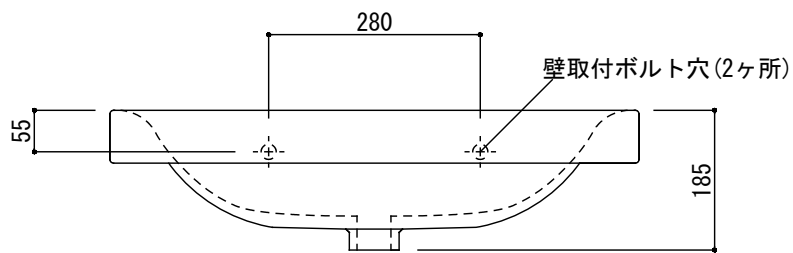

(○)=φ30もしくはφ35の水栓取付用穴あけ加工を承ります。
 必要な場合、ご注文の際にご指示ください。

品名	洗面器 -HATRIA, Daytime-			品番	ABA70-1504		
仕様	壁掛け/オーバーフロー付き/壁取付ボルト付属/ 陶器/ホワイト			重量	21kg	容量	7.5L
						縮尺	1:10
大洋金物株式会社 ティーフォルム事業部 