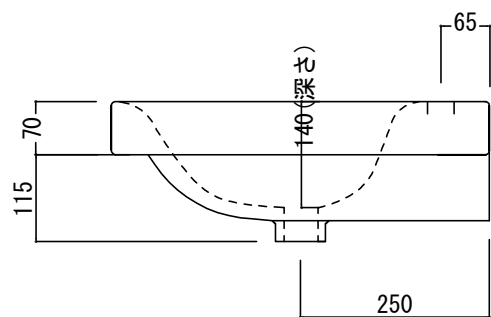

(○)=φ30もしくはφ35の水栓取付用穴あけ加工を承ります。
 必要な場合、ご注文の際にご指示ください。

品名	洗面器 -HATRIA, Daytime-			品番	ABA70-1504		
仕様	壁掛け/オーバーフロー付き/壁取付ボルト付属/ 陶器/ホワイト			重量	21kg	容量	7.5L
				縮尺	1:10		
大洋金物株式会社 ティーフォルム事業部 