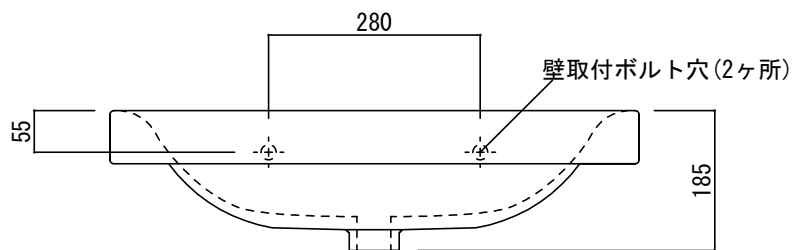

(○)=φ30もしくはφ35の水栓取付用穴あけ加工を承ります。
 必要な場合、ご注文の際にご指示ください。

品名	洗面器 -HATRIA, Daytime-			品番	ABA70-1504		
仕様	壁掛け/オーバーフロー付き/壁取付ボルト付属/ 陶器/ホワイト			重量	21kg	容量	7.5L
				縮尺	1:10		
大洋金物株式会社 ティーフォルム事業部 