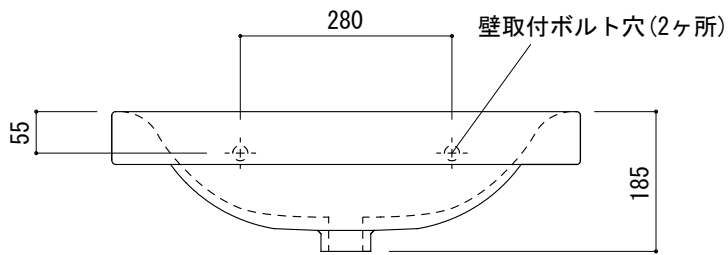

○ = φ30もしくはφ35の水栓取付用穴あけ加工を承ります。
 必要な場合、ご注文の際にご指示ください。

品名 洗面器 -HATRIA, Daytime-	品番 ABA70-1505		
仕様 壁掛け/オーバーフロー付き/壁取付ボルト付属/ 陶器/ホワイト	重量 18.4kg	容量 5L	縮尺 1:10
	大洋金物株式会社 ティーフォルム事業部		