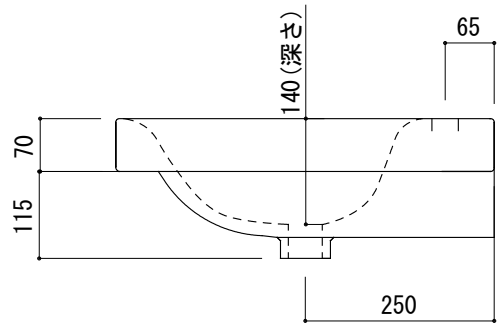

○ = φ30もしくはφ35の水栓取付用穴あけ加工を承ります。
 必要な場合、ご注文の際にご指示ください。

品名 洗面器 -HATRIA, Daytime-	品番 ABA70-1505		
仕様 壁掛け/オーバーフロー付き/壁取付ボルト付属/ 陶器/ホワイト	重量 18.4kg	容量 5L	縮尺 1:10
	大洋金物株式会社 ティーフォルム事業部		