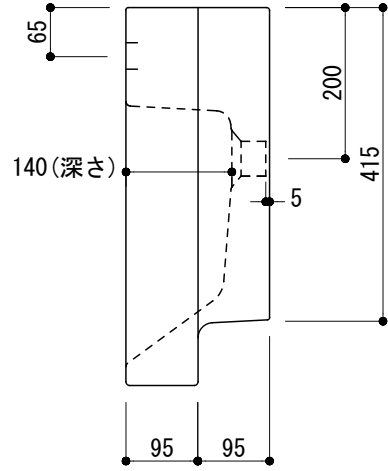

カウンター切込寸法

※陶器製品には寸法公差があります。
洗面器の収め方をご確認の上、必ず現物を合わせて
カウンターに切込を行ってください。

※カウンター置きの場合も壁固定が必要です。

(○) = φ30もしくはφ35の水栓取付穴あけ加工を承ります。
必要な場合、ご注文の際にご指示ください。

品名 洗面器 -CATALANO, Zero-	品番 ADF70-0010		
仕様 壁掛け, カウンター置き, 半埋め込み/オーバーフロー付き/壁取付ボルト付属/ 陶器	重量 26kg	容量 14L	縮尺 1:10
	大洋金物株式会社 ティーフォルム事業部		