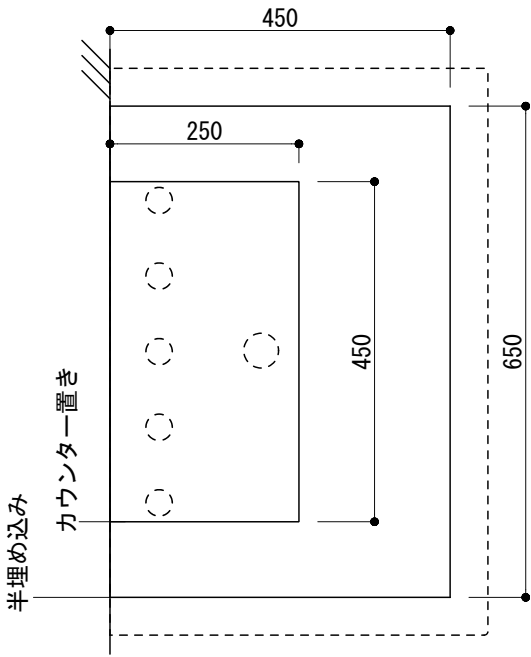

カウンター切込寸法

※陶器製品には寸法公差があります。
洗面器の収め方をご確認の上、必ず現物を合わせて
カウンターに切込を行ってください。

※カウンター置きの場合も壁固定が必要です。

(○) = φ30もしくはφ35の水栓取付穴あけ加工を承ります。
必要な場合、ご注文の際にご指示ください。

品名 洗面器 -CATALANO, Zero-	品番 ADF70-0010		
仕様 壁掛け, カウンター置き, 半埋め込み/オーバーフロー付き/壁取付ボルト付属/ 陶器	重量 26kg	容量 14L	縮尺 1:10
	大洋金物株式会社 ティーフォルム事業部		