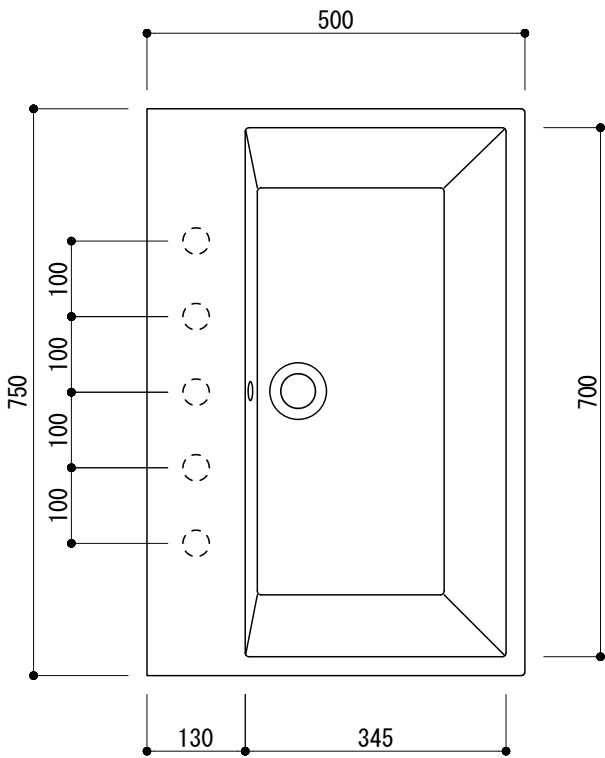

カウンター切込寸法

※陶器製品には寸法公差があります。
洗面器の収め方をご確認の上、必ず現物を合わせて
カウンターに切込を行ってください。

※カウンター置きの場合も壁固定が必要です。

(○) = φ30もしくはφ35の水栓取付穴あけ加工を承ります。
必要な場合、ご注文の際にご指示ください。

品名 洗面器 -CATALANO, Zero-	品番 ADF70-0010		
仕様 壁掛け, カウンター置き, 半埋め込み/オーバーフロー付き/壁取付ボルト付属/ 陶器	重量 26kg	容量 14L	縮尺 1:10
	大洋金物株式会社 ティーフォルム事業部		