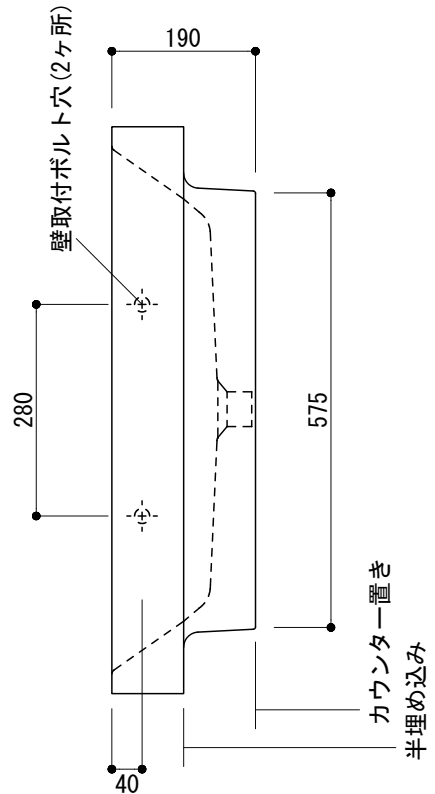

カウンター切込寸法

※陶器製品には寸法公差があります。
洗面器の収め方をご確認の上、必ず現物を合わせて
カウンターに切込を行ってください。

※カウンター置きの場合も壁固定が必要です。

(○) = φ30もしくはφ35の水栓取付穴あけ加工を承ります。
必要な場合、ご注文の際にご指示ください。

品名 洗面器 -CATALANO, Zero-	品番 ADF70-0010		
仕様 壁掛け, カウンター置き, 半埋め込み/オーバーフロー付き/壁取付ボルト付属/ 陶器	重量 26kg	容量 14L	縮尺 1:10
	大洋金物株式会社 ティーフォルム事業部		