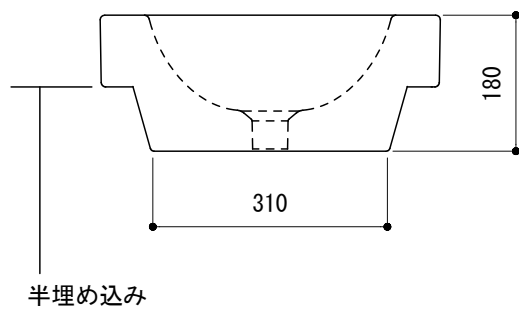

カウンター切込寸法

※陶器製品には寸法公差があります。
洗面器の収め方をご確認の上、必ず現物を合わせて
カウンターに切込を行ってください

品名
手洗器 -CATALANO, Zero-

品番
ADF70-0026

仕様
半埋め込み/オーバーフロー付き/
陶器/ホワイト

| | | |
|------------|----------|------------|
| 重量 14kg | 容量 5L | 縮尺 1:10 |
|------------|----------|------------|