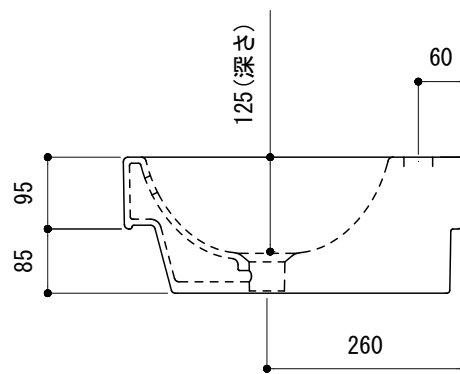

カウンター切込寸法

※陶器製品には寸法公差があります。
洗面器の収め方をご確認の上、必ず現物を合わせて
カウンターに切込を行ってください

品名
手洗器 -CATALANO, Zero-

品番
ADF70-0026

仕様
半埋め込み/オーバーフロー付き/
陶器/ホワイト

| | | |
|------------|----------|------------|
| 重量 14kg | 容量 5L | 縮尺 1:10 |
|------------|----------|------------|