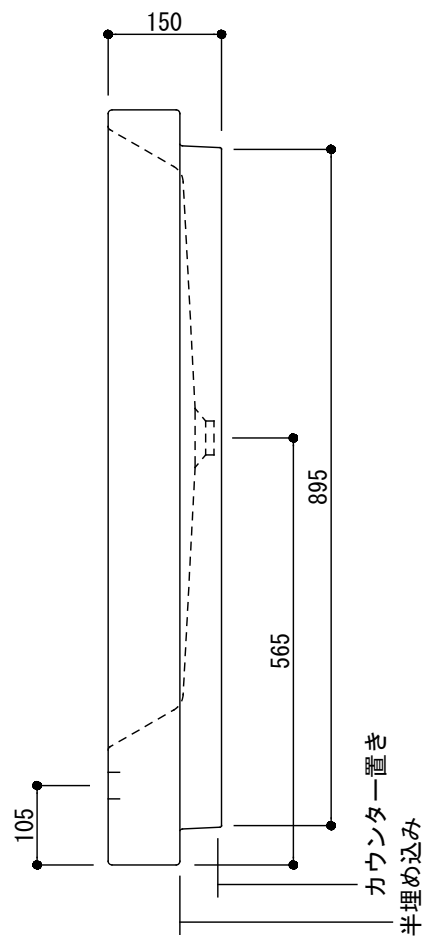

カウンター切込寸法

※陶器製品には寸法公差があります。  
洗面器の収め方をご確認の上、必ず現物を合わせて  
カウンターに切込を行ってください。

※別売品のブラケットでアンダーカウンター  
設置することができます。  
アンダーカウンター用ブラケット: ADF75-0650

(○)=φ30もしくはφ35の水栓取付用穴あけ加工を承ります。  
必要な場合、ご注文の際にご指示ください。

品名	洗面器・手洗器 -CATALANO, Verso-			品番	ADF70-0606		
仕様	カウンター置き, 半埋め込み/オーバーフローなし/ 陶器, 背面釉薬あり/ホワイト			重量	26.5kg	容量	21.5L
				縮尺	1:10		
大洋金物株式会社 ティーフォルム事業部							