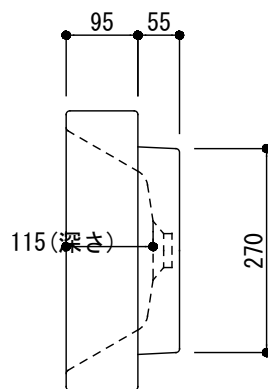

カウンター切込寸法

※陶器製品には寸法公差があります。  
洗面器の収め方をご確認の上、必ず現物を合わせて  
カウンターに切込を行ってください。

※別売品のブラケットでアンダーカウンター  
設置することができます。  
アンダーカウンター用ブラケット: ADF75-0650

(○)=φ30もしくはφ35の水栓取付用穴あけ加工を承ります。  
必要な場合、ご注文の際にご指示ください。

品名	洗面器・手洗器 -CATALANO, Verso-			品番	ADF70-0606		
仕様	カウンター置き, 半埋め込み/オーバーフローなし/ 陶器, 背面釉薬あり/ホワイト			重量	26.5kg	容量	21.5L
				縮尺	1:10		
大洋金物株式会社 ティーフォルム事業部							