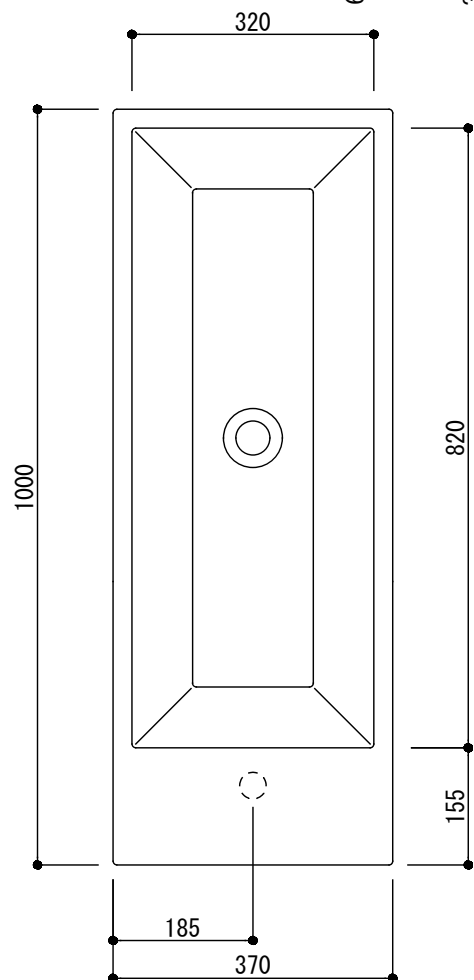

カウンター切込寸法

※陶器製品には寸法公差があります。  
洗面器の収め方をご確認の上、必ず現物を合わせて  
カウンターに切込を行ってください。

※別売品のブラケットでアンダーカウンター  
設置することができます。  
アンダーカウンター用ブラケット: ADF75-0650

(○)=φ30もしくはφ35の水栓取付用穴あけ加工を承ります。  
必要な場合、ご注文の際にご指示ください。

品名	洗面器・手洗器 -CATALANO, Verso-			品番	ADF70-0606		
仕様	カウンター置き, 半埋め込み/オーバーフローなし/ 陶器, 背面釉薬あり/ホワイト			重量	26.5kg	容量	21.5L
				縮尺	1:10		
大洋金物株式会社 ティーフォルム事業部							