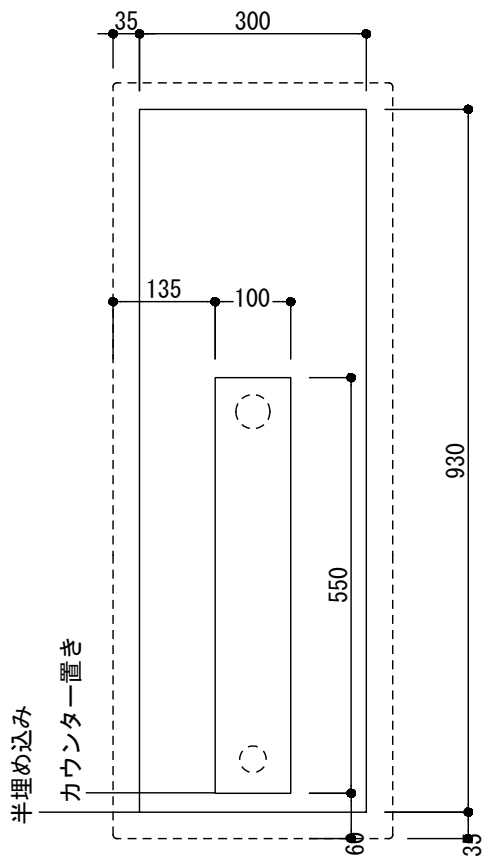

カウンター切込寸法

※陶器製品には寸法公差があります。  
洗面器の収め方をご確認の上、必ず現物を合わせて  
カウンターに切込を行ってください。

※別売品のブラケットでアンダーカウンター  
設置することができます。  
アンダーカウンター用ブラケット: ADF75-0650

(○)=φ30もしくはφ35の水栓取付用穴あけ加工を承ります。  
必要な場合、ご注文の際にご指示ください。

品名	洗面器・手洗器 -CATALANO, Verso-			品番	ADF70-0606		
仕様	カウンター置き, 半埋め込み/オーバーフローなし/ 陶器, 背面釉薬あり/ホワイト			重量	26.5kg	容量	21.5L
				縮尺	1:10		
大洋金物株式会社 ティーフォルム事業部							