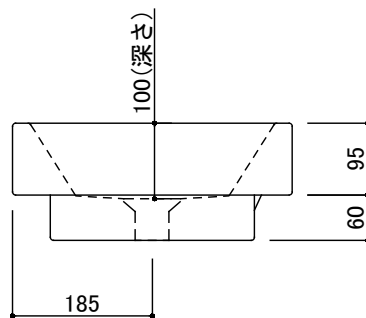

カウンター切込寸法

- ※陶器製品には寸法公差があります。
- 洗面器の取め方をご確認の上、必ず現物を合わせてカウンターに切込を行ってください。
- ※別売品のブラケットでアンダーカウンター設置することができます。
- アンダーカウンター用ブラケット: ADF75-0650

品名	洗面器 -CATALANO, Verso-			品番	ADF70-0618		
仕様	カウンター置き, 半埋め込み/オーバーフロー付き/ 陶器, 背面釉薬あり/ホワイト			重量	16kg	容量	5L
						縮尺	1:10
大洋金物株式会社 ティーフォルム事業部							