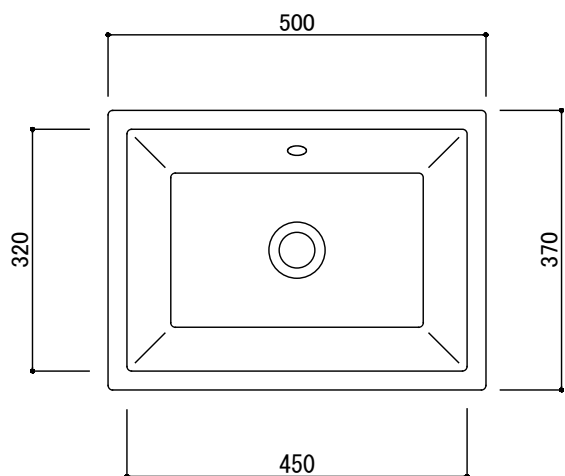

カウンター切込寸法

- ※陶器製品には寸法公差があります。
- 洗面器の取め方をご確認の上、必ず現物を合わせてカウンターに切込を行ってください。
- ※別売品のブラケットでアンダーカウンター設置することができます。
- アンダーカウンター用ブラケット: ADF75-0650

品名	洗面器 -CATALANO, Verso-			品番	ADF70-0618		
仕様	カウンター置き, 半埋め込み/オーバーフロー付き/ 陶器, 背面釉薬あり/ホワイト			重量	16kg	容量	5L
						縮尺	1:10
大洋金物株式会社 ティーフォルム事業部							