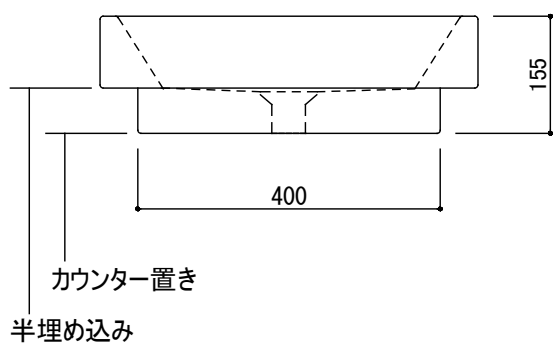

カウンター切込寸法

- ※陶器製品には寸法公差があります。
- 洗面器の取め方をご確認の上、必ず現物を合わせてカウンターに切込を行ってください。
- ※別売品のブラケットでアンダーカウンター設置することができます。
- アンダーカウンター用ブラケット: ADF75-0650

品名	洗面器 -CATALANO, Verso-			品番	ADF70-0618		
仕様	カウンター置き, 半埋め込み/オーバーフロー付き/ 陶器, 背面釉薬あり/ホワイト			重量	16kg	容量	5L
						縮尺	1:10
大洋金物株式会社 ティーフォルム事業部							