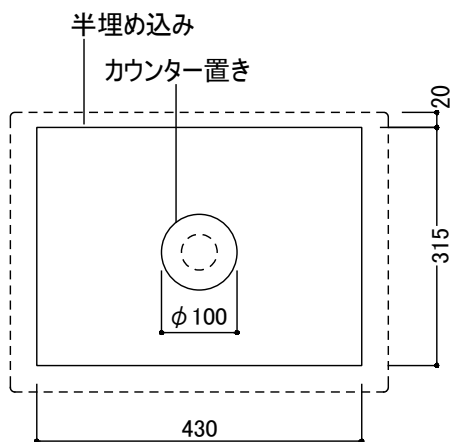

カウンター切込寸法

- ※陶器製品には寸法公差があります。
- 洗面器の取め方をご確認の上、必ず現物を合わせてカウンターに切込を行ってください。
- ※別売品のブラケットでアンダーカウンター設置することができます。
- アンダーカウンター用ブラケット: ADF75-0650

品名	洗面器 -CATALANO, Verso-			品番	ADF70-0618		
仕様	カウンター置き, 半埋め込み/オーバーフロー付き/ 陶器, 背面釉薬あり/ホワイト			重量	16kg	容量	5L
						縮尺	1:10
大洋金物株式会社 ティーフォルム事業部							