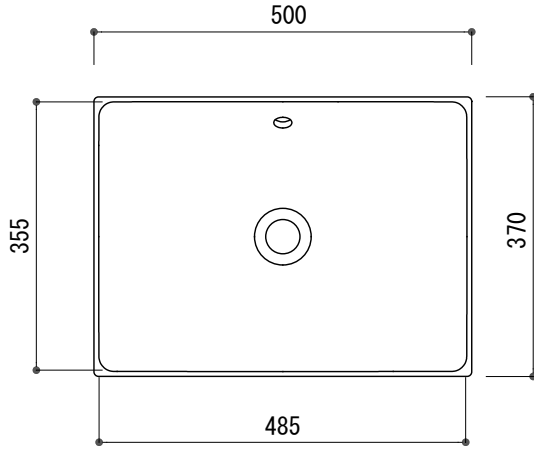

カウンター切込寸法

- ※陶器製品には寸法公差があります。
- 洗面器の収め方をご確認の上、必ず現物を合わせてカウンターに切込を行ってください。
- ※別売品のブラケットでアンダーカウンター設置することができます。
- アンダーカウンター用ブラケット: ADF75-0650

品名	洗面器 -CATALANO, New Zero-			品番	ADF70-0620		
仕様	カウンター置き、半埋め込み/オーバーフロー付き 陶器、背面釉薬あり/ホワイト			重量	11kg	容量	5L
						縮尺	1:10
大洋金物株式会社 ティーフォルム事業部 Tform							