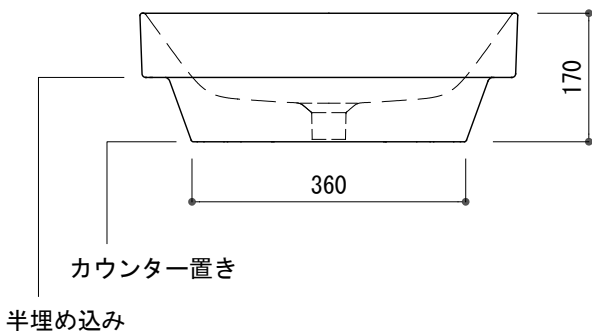

カウンター切込寸法

- ※陶器製品には寸法公差があります。
- 洗面器の収め方をご確認の上、必ず現物を合わせてカウンターに切込を行ってください。
- ※別売品のブラケットでアンダーカウンター設置することができます。
- アンダーカウンター用ブラケット: ADF75-0650

品名	洗面器 -CATALANO, New Zero-			品番	ADF70-0620		
仕様	カウンター置き、半埋め込み/オーバーフロー付き 陶器、背面釉薬あり/ホワイト			重量	11kg	容量	5L
						縮尺	1:10
大洋金物株式会社 ティーフォルム事業部 Tform							