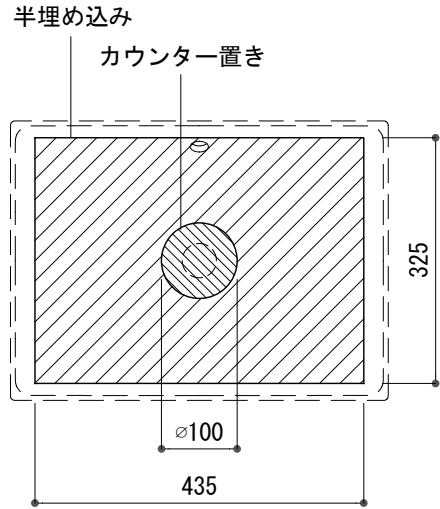

カウンター切込寸法

- ※陶器製品には寸法公差があります。
- 洗面器の収め方をご確認の上、必ず現物を合わせてカウンターに切込を行ってください。
- ※別売品のブラケットでアンダーカウンター設置することができます。
- アンダーカウンター用ブラケット: ADF75-0650

品名	洗面器 -CATALANO, New Zero-			品番	ADF70-0620		
仕様	カウンター置き、半埋め込み/オーバーフロー付き 陶器、背面釉薬あり/ホワイト			重量	11kg	容量	5L
						縮尺	1:10
大洋金物株式会社 ティーフォルム事業部 Tform							