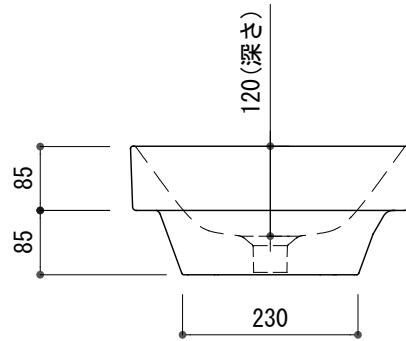

カウンター切込寸法

- ※陶器製品には寸法公差があります。
- 洗面器の収め方をご確認の上、必ず現物を合わせてカウンターに切込を行ってください。
- ※別売品のブラケットでアンダーカウンター設置することができます。
- アンダーカウンター用ブラケット: ADF75-0650

品名	洗面器 -CATALANO, New Zero-			品番	ADF70-0620		
仕様	カウンター置き、半埋め込み/オーバーフロー付き 陶器、背面釉薬あり/ホワイト			重量	11kg	容量	5L
						縮尺	1:10
大洋金物株式会社 ティーフォルム事業部 Tform							