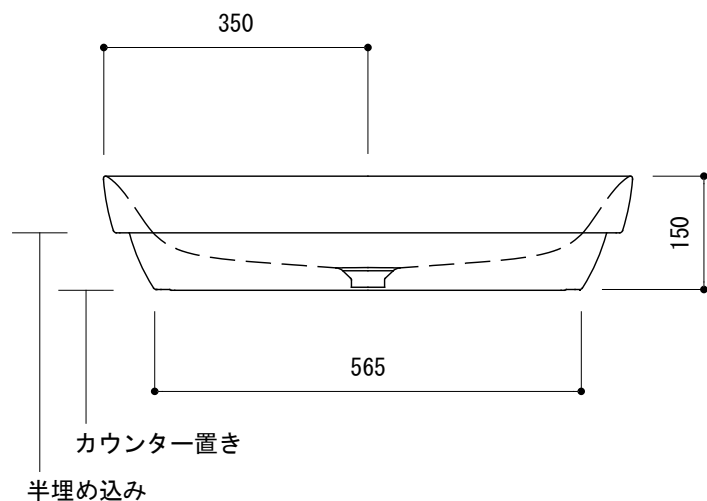

※陶器製品には寸法公差があります。
洗面器の取め方をご確認の上、必ず現物を合わせて
カウンターに切込を行ってください。

品名	手洗器 -CATALANO, Sfera-			品番	ADF70-0706-N01		
仕様	カウンター置き、半埋め込み/オーバーフロー無し/ 陶器/ホワイト			重量	12.2kg	容量	15L
						縮尺	1:10
大洋金物株式会社 ティーフォルム事業部 Tform							