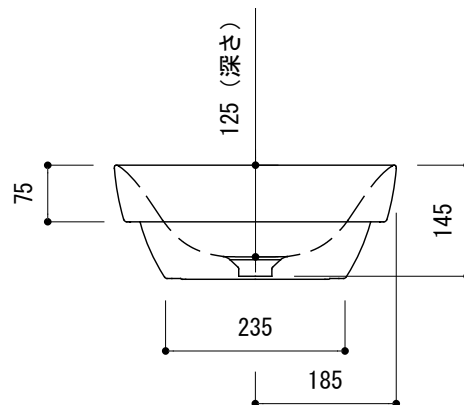

※陶器製品には寸法公差があります。
洗面器の取め方をご確認の上、必ず現物を合わせて
カウンターに切込を行ってください。

品名	手洗器 -CATALANO, Sfera-			品番	ADF70-0706-N01		
仕様	カウンター置き、半埋め込み/オーバーフロー無し/ 陶器/ホワイト			重量	12.2kg	容量	15L
						縮尺	1:10
大洋金物株式会社 ティーフォルム事業部 Tform							