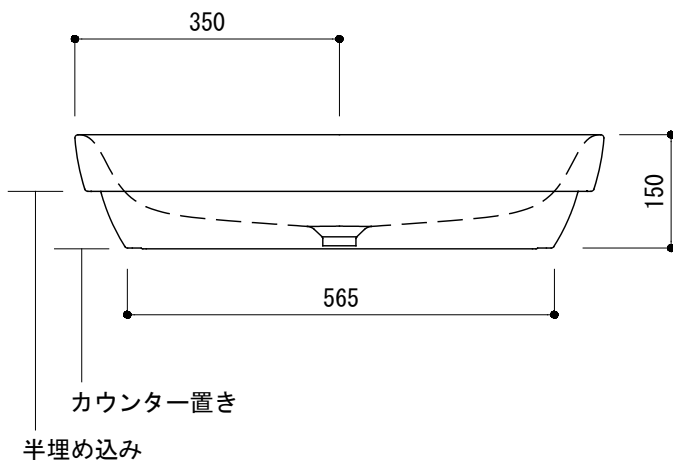

カウンター切込寸法

※陶器製品には寸法公差があります。
洗面器の収め方をご確認の上、必ず現物を合わせて
カウンターに切込を行ってください。

品名	手洗器 -CATALANO, Sfera-			品番	ADF70-0706		
仕様	カウンター置き、半埋め込み/オーバーフロー無し/ 陶器/ホワイト			重量	13kg	容量	15L
						縮尺	1:10
大洋金物株式会社 ティーフォルム事業部 Tform							