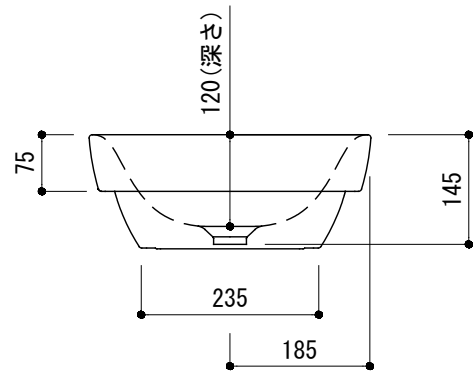

カウンター切込寸法

※陶器製品には寸法公差があります。
洗面器の収め方をご確認の上、必ず現物を合わせて
カウンターに切込を行ってください。

品名	手洗器 -CATALANO, Sfera-			品番	ADF70-0706		
仕様	カウンター置き、半埋め込み/オーバーフロー無し/ 陶器/ホワイト			重量	13kg	容量	15L
						縮尺	1:10
大洋金物株式会社 ティーフォルム事業部 Tform							