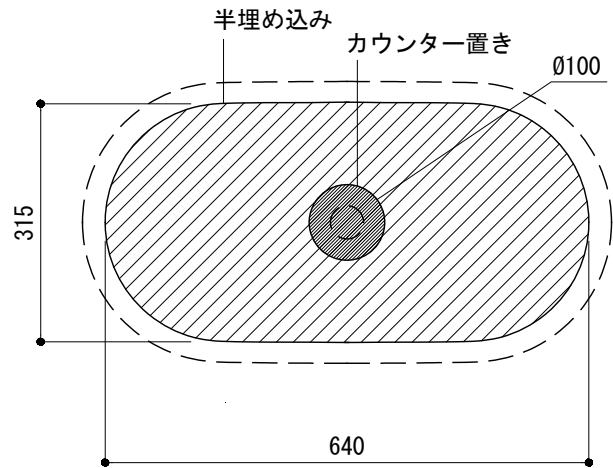

カウンター切込寸法

※陶器製品には寸法公差があります。
洗面器の収め方をご確認の上、必ず現物を合わせて
カウンターに切込を行ってください。

品名	手洗器 -CATALANO, Sfera-			品番	ADF70-0706		
仕様	カウンター置き、半埋め込み/オーバーフロー無し/ 陶器/ホワイト			重量	13kg	容量	15L
						縮尺	1:10
大洋金物株式会社 ティーフォルム事業部 Tform							