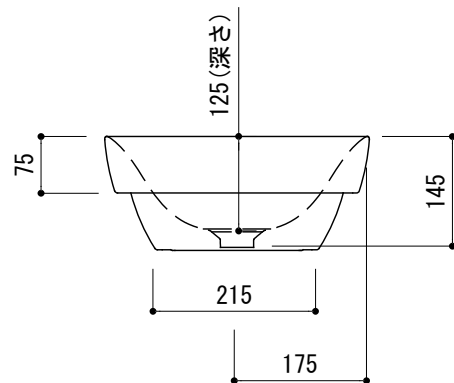

カウンター切込寸法

※陶器製品には寸法公差があります。
洗面器の収め方をご確認の上、必ず現物を合わせて
カウンターに切込を行ってください。

品名 手洗器 -CATALANO, Sfera-	品番 ADF70-0708-N01		
仕様 カウンター置き、半埋め込み/オーバーフロー無し/ 陶器/ホワイト	重量 5.5kg	容量 5L	縮尺 1:10
	大洋金物株式会社 ティーフォルム事業部 Tform		