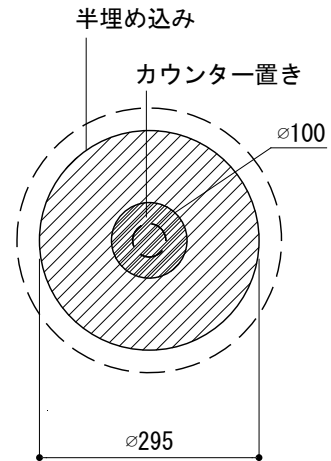

カウンター切込寸法

※陶器製品には寸法公差があります。
洗面器の収め方をご確認の上、必ず現物を合わせて
カウンターに切込を行ってください。

品名 手洗器 -CATALANO, Sfera-	品番 ADF70-0708-N01		
仕様 カウンター置き、半埋め込み/オーバーフロー無し/ 陶器/ホワイト	重量 5.5kg	容量 5L	縮尺 1:10
	大洋金物株式会社 ティーフォルム事業部 Tform		