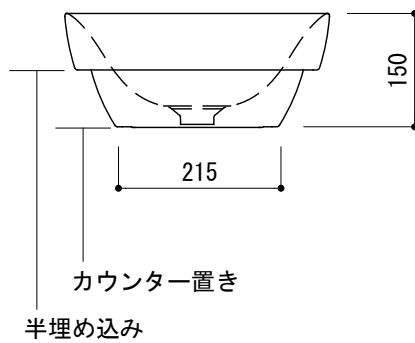

カウンター切込寸法

※陶器製品には寸法公差があります。
洗面器の収め方をご確認の上、必ず現物を合わせて
カウンターに切込を行ってください。

品名 手洗器 -CATALANO, Sfera-	品番 ADF70-0708-N01		
仕様 カウンター置き、半埋め込み/オーバーフロー無し/ 陶器/ホワイト	重量 5.5kg	容量 5L	縮尺 1:10
	大洋金物株式会社 ティーフォルム事業部 Tform		