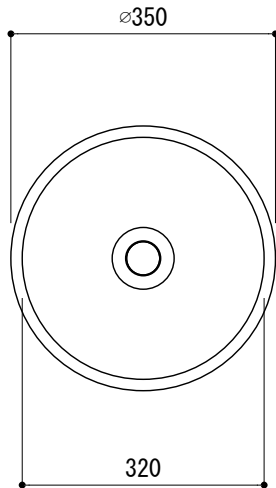

カウンター切込寸法

※陶器製品には寸法公差があります。
洗面器の収め方をご確認の上、必ず現物を合わせて
カウンターに切込を行ってください。

品名 手洗器 -CATALANO, Sfera-	品番 ADF70-0708-N01		
仕様 カウンター置き、半埋め込み/オーバーフロー無し/ 陶器/ホワイト	重量 5.5kg	容量 5L	縮尺 1:10
	大洋金物株式会社 ティーフォルム事業部 Tform		