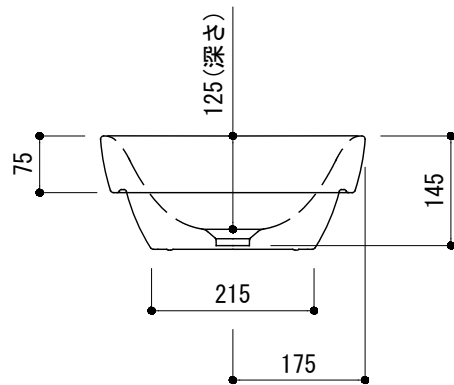

カウンター切込寸法

※陶器製品には寸法公差があります。
洗面器の収め方をご確認の上、必ず現物を合わせて
カウンターに切込を行ってください。

品名	手洗器 -CATALANO, Sfera-			品番	ADF70-0708		
仕様	カウンター置き、半埋め込み/オーバーフロー無し/ 陶器/ホワイト			重量	5.5kg	容量	5.1L
						縮尺	1:10
大洋金物株式会社 ティーフォルム事業部 Tform							