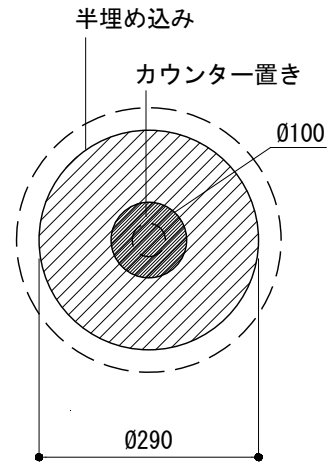

カウンター切込寸法

※陶器製品には寸法公差があります。
洗面器の収め方をご確認の上、必ず現物を合わせて
カウンターに切込を行ってください。

品名	手洗器 -CATALANO, Sfera-			品番	ADF70-0708		
仕様	カウンター置き、半埋め込み/オーバーフロー無し/ 陶器/ホワイト			重量	5.5kg	容量	5.1L
						縮尺	1:10
大洋金物株式会社 ティーフォルム事業部 Tform							