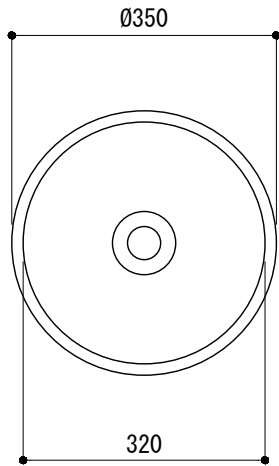

カウンター切込寸法

※陶器製品には寸法公差があります。
洗面器の収め方をご確認の上、必ず現物を合わせて
カウンターに切込を行ってください。

品名	手洗器 -CATALANO, Sfera-			品番	ADF70-0708		
仕様	カウンター置き、半埋め込み/オーバーフロー無し/ 陶器/ホワイト			重量	5.5kg	容量	5.1L
						縮尺	1:10
大洋金物株式会社 ティーフォルム事業部 Tform							