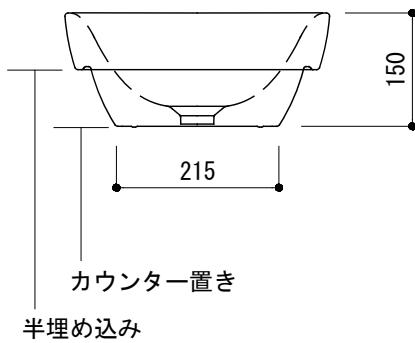

カウンター切込寸法

※陶器製品には寸法公差があります。
洗面器の収め方をご確認の上、必ず現物を合わせて
カウンターに切込を行ってください。

品名	手洗器 -CATALANO, Sfera-			品番	ADF70-0708		
仕様	カウンター置き、半埋め込み/オーバーフロー無し/ 陶器/ホワイト			重量	5.5kg	容量	5.1L
						縮尺	1:10
大洋金物株式会社 ティーフォルム事業部 Tform							