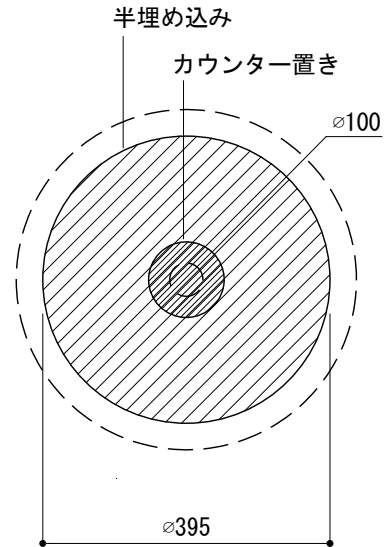

カウンター切込寸法

※陶器製品には寸法公差があります。  
洗面器の取め方をご確認の上、必ず現物を合わせて  
カウンターに切込を行ってください。

品名	手洗器 -CATALANO, Sfera-			品番	ADF70-0709-N01		
仕様	カウンター置き、半埋め込み/オーバーフロー無し/ 陶器/ホワイト			重量	9kg	容量	10L
				縮尺	1:10		
大洋金物株式会社 ティーフォルム事業部 <b>Tform</b>							