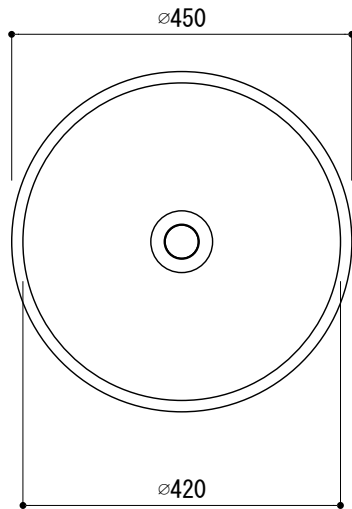

カウンター切込寸法

※陶器製品には寸法公差があります。  
洗面器の取め方をご確認の上、必ず現物を合わせて  
カウンターに切込を行ってください。

品名	手洗器 -CATALANO, Sfera-			品番	ADF70-0709-N01		
仕様	カウンター置き、半埋め込み/オーバーフロー無し/ 陶器/ホワイト			重量	9kg	容量	10L
				縮尺	1:10		
大洋金物株式会社 ティーフォルム事業部 <b>Tform</b>							