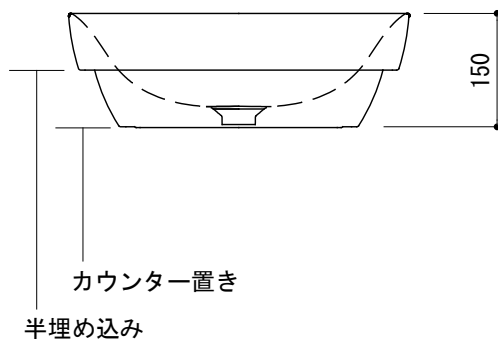

カウンター切込寸法

※陶器製品には寸法公差があります。  
洗面器の取め方をご確認の上、必ず現物を合わせて  
カウンターに切込を行ってください。

品名	手洗器 -CATALANO, Sfera-			品番	ADF70-0709-N01		
仕様	カウンター置き、半埋め込み/オーバーフロー無し/ 陶器/ホワイト			重量	9kg	容量	10L
				縮尺	1:10		
大洋金物株式会社 ティーフォルム事業部 <b>Tform</b>							