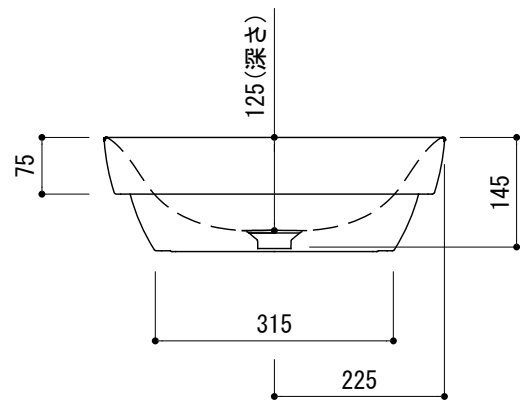

カウンター切込寸法

※陶器製品には寸法公差があります。  
洗面器の取め方をご確認の上、必ず現物を合わせて  
カウンターに切込を行ってください。

品名	手洗器 -CATALANO, Sfera-			品番	ADF70-0709-N01		
仕様	カウンター置き、半埋め込み/オーバーフロー無し/ 陶器/ホワイト			重量	9kg	容量	10L
				縮尺	1:10		
大洋金物株式会社 ティーフォルム事業部 <b>Tform</b>							