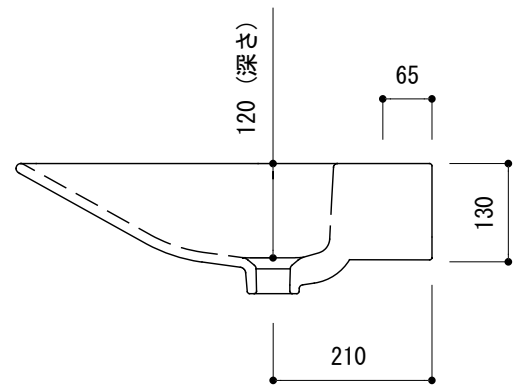

○ = φ30もしくはφ35の水栓取付用穴あけ加工を承ります。
 必要な場合、ご注文の際にご指示ください。

品名 洗面器 -CATALANO, Sfera-	品番 ADF70-0710		
仕様 壁掛け/オーバーフロー付き/壁取付ボルト付属/ 陶器/ホワイト	重量 18kg	容量 10L	縮尺 1:10
	大洋金物株式会社 ティーフォルム事業部 Tform		