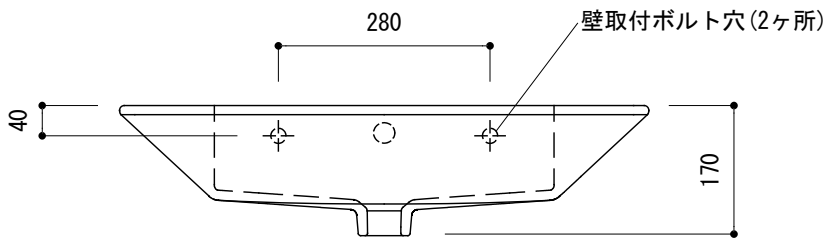

○ = φ30もしくはφ35の水栓取付用穴あけ加工を承ります。
 必要な場合、ご注文の際にご指示ください。

品名 洗面器 -CATALANO, Sfera-	品番 ADF70-0710		
仕様 壁掛け/オーバーフロー付き/壁取付ボルト付属/ 陶器/ホワイト	重量 18kg	容量 10L	縮尺 1:10
	大洋金物株式会社 ティーフォルム事業部 Tform		