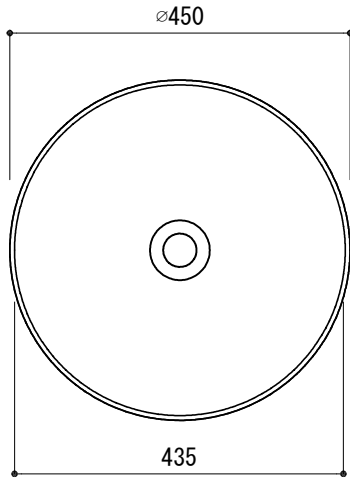

カウンター切込寸法

※陶器製品には寸法公差があります。
洗面器の取め方をご確認の上、必ず現物を合わせて
カウンターに切込を行ってください。

- ADF70-0712-001 ホワイト
- ADF70-0712-006 マットブラック
- ADF70-0712-007 セメントグレー
- ADF70-0712-008 マットホワイト

品名 手洗器 -CATALANO, Sfera-	品番 ADF70-0712		
仕様 カウンター置き、半埋め込み/オーバーフロー無し/ 陶器	重量 9.5kg	容量 8.5L	縮尺 1:10
	大洋金物株式会社 ティーフォルム事業部 Tform		