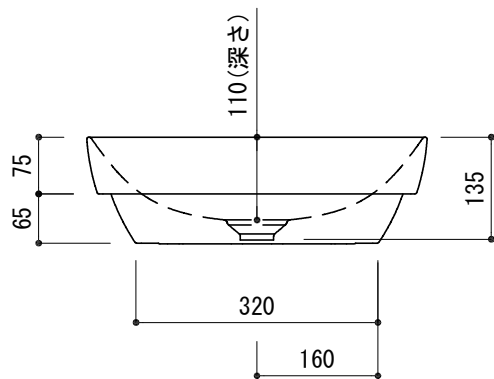

カウンター切込寸法

※陶器製品には寸法公差があります。
洗面器の取め方をご確認の上、必ず現物を合わせて
カウンターに切込を行ってください。

- ADF70-0712-001 ホワイト
- ADF70-0712-006 マットブラック
- ADF70-0712-007 セメントグレー
- ADF70-0712-008 マットホワイト

品名 手洗器 -CATALANO, Sfera-	品番 ADF70-0712		
仕様 カウンター置き、半埋め込み/オーバーフロー無し/ 陶器	重量 9.5kg	容量 8.5L	縮尺 1:10
	大洋金物株式会社 ティーフォルム事業部 Tform		