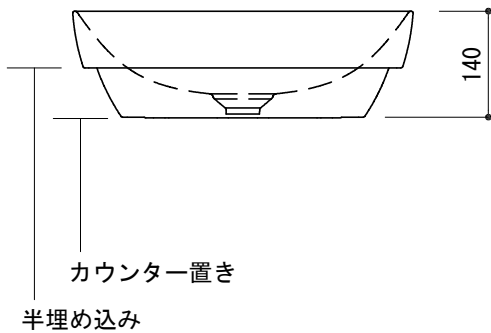

カウンター切込寸法

※陶器製品には寸法公差があります。
洗面器の取め方をご確認の上、必ず現物を合わせて
カウンターに切込を行ってください。

- ADF70-0712-001 ホワイト
- ADF70-0712-006 マットブラック
- ADF70-0712-007 セメントグレー
- ADF70-0712-008 マットホワイト

品名 手洗器 -CATALANO, Sfera-	品番 ADF70-0712		
仕様 カウンター置き、半埋め込み/オーバーフロー無し/ 陶器	重量 9.5kg	容量 8.5L	縮尺 1:10
	大洋金物株式会社 ティーフォルム事業部 Tform		