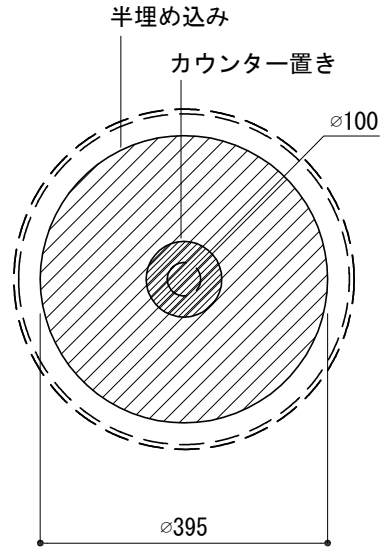

カウンター切込寸法

※陶器製品には寸法公差があります。
洗面器の取め方をご確認の上、必ず現物を合わせて
カウンターに切込を行ってください。

- ADF70-0712-001 ホワイト
- ADF70-0712-006 マットブラック
- ADF70-0712-007 セメントグレー
- ADF70-0712-008 マットホワイト

品名 手洗器 -CATALANO, Sfera-	品番 ADF70-0712		
仕様 カウンター置き、半埋め込み/オーバーフロー無し/ 陶器	重量 9.5kg	容量 8.5L	縮尺 1:10
	大洋金物株式会社 ティーフォルム事業部 Tform		