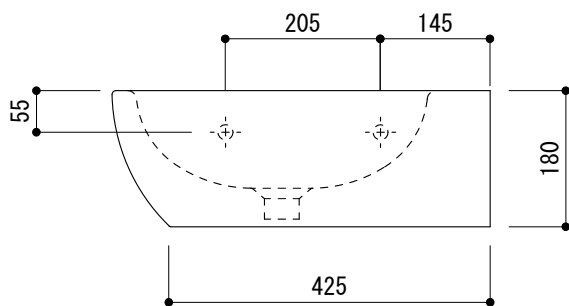

壁取付ボルト穴(4ヶ所)
※内2ヶ所で固定します

○ = φ30もしくはφ35の水栓取付用穴あけ加工を承ります。
必要な場合、ご注文の際にご指示ください。

品名
洗面器 -CATALANO, C-

品番
ADF70-1105

仕様
コーナー専用, 壁掛け/オーバーフロー付き/壁取付ボルト付属/
背面釉薬あり/陶器/ホワイト

重量 20kg	容量 5L	縮尺 1:10
------------	----------	------------