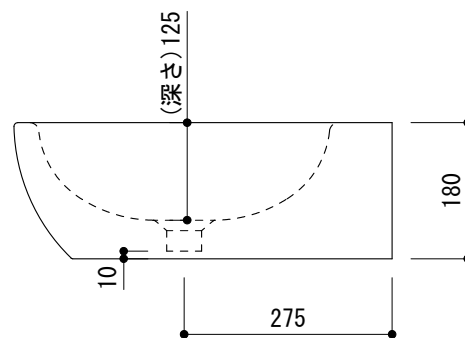

壁取付ボルト穴(4ヶ所)
※内2ヶ所で固定します

○ = φ30もしくはφ35の水栓取付用穴あけ加工を承ります。
必要な場合、ご注文の際にご指示ください。

品名
洗面器 -CATALANO, C-

品番
ADF70-1105

仕様
コーナー専用, 壁掛け/オーバーフロー付き/壁取付ボルト付属/
背面釉薬あり/陶器/ホワイト

重量 20kg	容量 5L	縮尺 1:10
------------	----------	------------