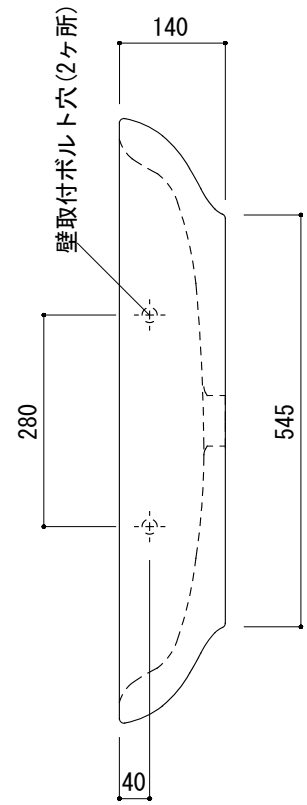

カウンター切込寸法

(○)=φ30もしくはφ35の水栓取付用穴あけ加工を承ります。
必要な場合、ご注文の際にご指示ください。

※陶器製品には寸法公差があります。
洗面器の収め方をご確認の上、必ず現物を合わせて
カウンターに切込を行ってください。
※カウンタートップ置きの場合も壁固定が必要です。

品名
洗面器 -CATALANO, Muse-

品番
ADF70-1803

仕様
壁掛け、カウンタートップ/オーバーフローなし/壁取付ボルト/
陶器/ホワイト

重量
21kg

容量
13.5L

縮尺
1:10

大洋金物株式会社 ティーフォルム事業部 