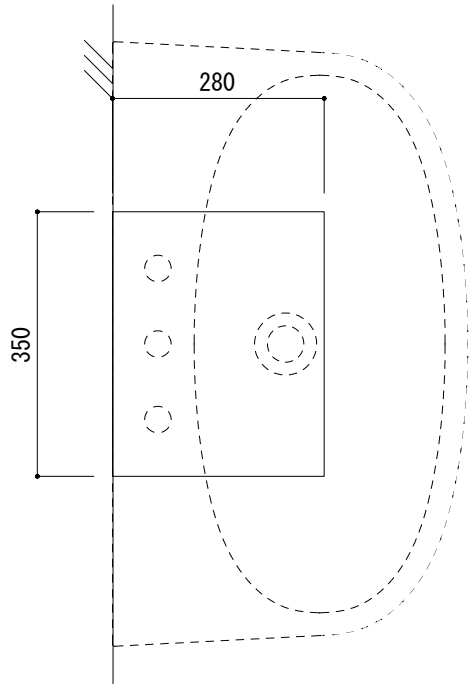

カウンター切込寸法

(○)=φ30もしくはφ35の水栓取付用穴あけ加工を承ります。
必要な場合、ご注文の際にご指示ください。

※陶器製品には寸法公差があります。
洗面器の収め方をご確認の上、必ず現物を合わせて
カウンターに切込を行ってください。
※カウンタートップ置きの場合も壁固定が必要です。

品名
洗面器 -CATALANO, Muse-

品番
ADF70-1803

仕様
壁掛け、カウンタートップ/オーバーフローなし/壁取付ボルト/
陶器/ホワイト

重量
21kg

容量
13.5L

縮尺
1:10

大洋金物株式会社 ティーフォルム事業部 