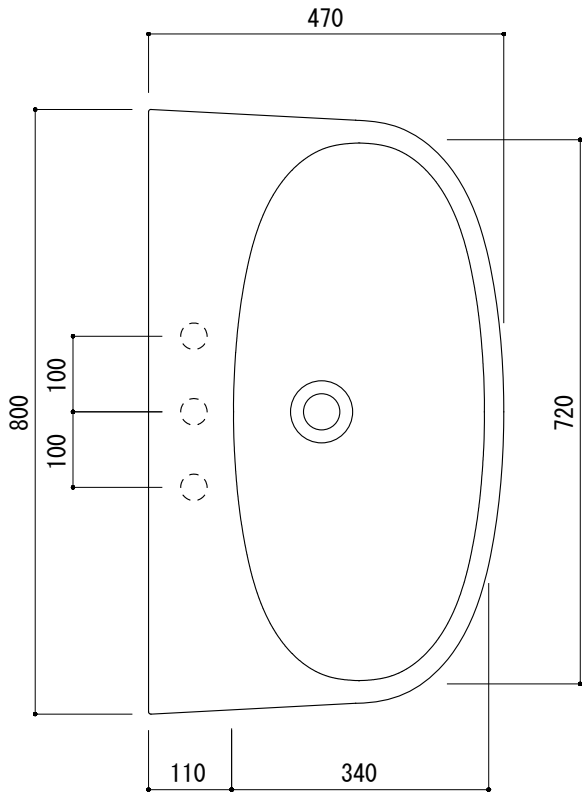

カウンター切込寸法

(○)=φ30もしくはφ35の水栓取付用穴あけ加工を承ります。
必要な場合、ご注文の際にご指示ください。

※陶器製品には寸法公差があります。
洗面器の収め方をご確認の上、必ず現物を合わせて
カウンターに切込を行ってください。
※カウンタートップ置きの場合も壁固定が必要です。

品名
洗面器 -CATALANO, Muse-

品番
ADF70-1803

仕様
壁掛け、カウンタートップ/オーバーフローなし/壁取付ボルト/
陶器/ホワイト

重量
21kg

容量
13.5L

縮尺
1:10

大洋金物株式会社 ティーフォルム事業部 