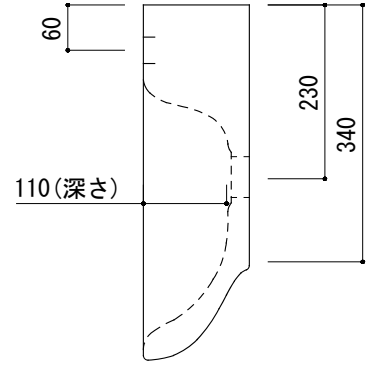

カウンター切込寸法

(○)=φ30もしくはφ35の水栓取付用穴あけ加工を承ります。
必要な場合、ご注文の際にご指示ください。

※陶器製品には寸法公差があります。
洗面器の収め方をご確認の上、必ず現物を合わせて
カウンターに切込を行ってください。
※カウンタートップ置きの場合も壁固定が必要です。

品名
洗面器 -CATALANO, Muse-

品番
ADF70-1803

仕様
壁掛け、カウンタートップ/オーバーフローなし/壁取付ボルト/
陶器/ホワイト

重量
21kg

容量
13.5L

縮尺
1:10

大洋金物株式会社 ティーフォルム事業部 