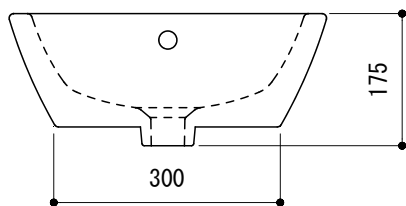

カウンター切込寸法

※陶器製品には寸法公差があります。
洗面器の収め方をご確認の上、必ず現物を合わせて
カウンターに切込を行ってください。

品名 手洗器 -CATALANO, Velis-	品番 ADF70-2106		
仕様 カウンター置き/オーバーフロー付き/ 陶器/ホワイト	重量 8kg	容量 4L	縮尺 1:10
	大洋金物株式会社 ティーフォルム事業部 Tform		