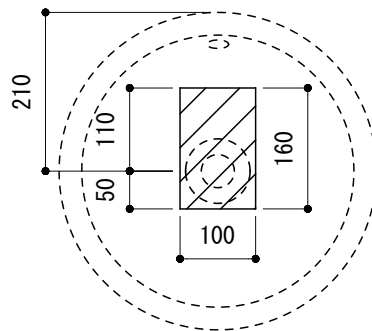

カウンター切込寸法

※陶器製品には寸法公差があります。
洗面器の収め方をご確認の上、必ず現物を合わせて
カウンターに切込を行ってください。

品名 手洗器 -CATALANO, Velis-	品番 ADF70-2106		
仕様 カウンター置き/オーバーフロー付き/ 陶器/ホワイト	重量 8kg	容量 4L	縮尺 1:10
	大洋金物株式会社 ティーフォルム事業部 Tform		