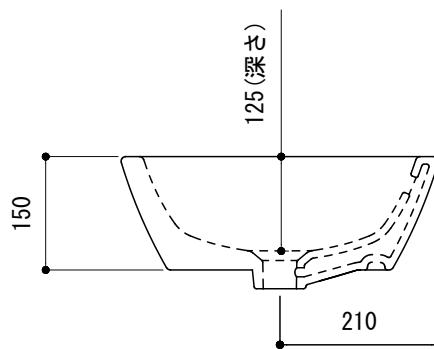

カウンター切込寸法

※陶器製品には寸法公差があります。
洗面器の収め方をご確認の上、必ず現物を合わせて
カウンターに切込を行ってください。

品名 手洗器 -CATALANO, Velis-	品番 ADF70-2106		
仕様 カウンター置き/オーバーフロー付き/ 陶器/ホワイト	重量 8kg	容量 4L	縮尺 1:10
	大洋金物株式会社 ティーフォルム事業部 Tform		