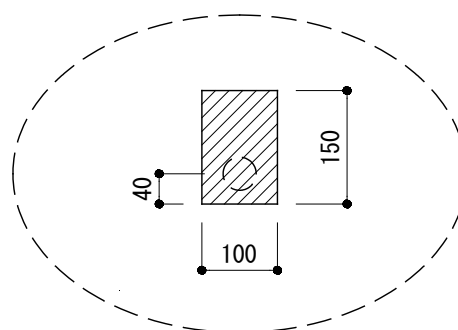

カウンター切込寸法

※陶器製品には寸法公差があります。
必ず現物を合わせてカウンターに切込を行ってください。

品名	洗面器 -CATALANO, Velis-			品番	ADF70-2108		
仕様	カウンター置き/オーバーフロー付き/ 陶器/ホワイト			重量	11.5kg	容量	6.2L
						縮尺	1:10
大洋金物株式会社 ティーフォルム事業部 Tform							