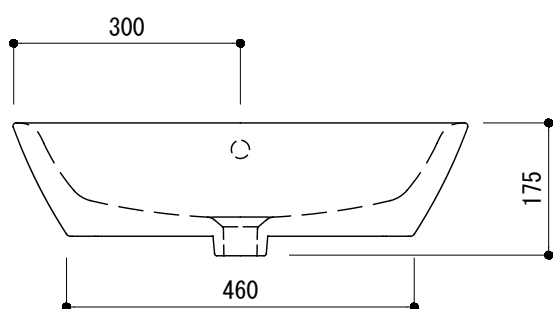

カウンター切込寸法

※陶器製品には寸法公差があります。
必ず現物を合わせてカウンターに切込を行ってください。

品名	洗面器 -CATALANO, Velis-			品番	ADF70-2108		
仕様	カウンター置き/オーバーフロー付き/ 陶器/ホワイト			重量	11.5kg	容量	6.2L
						縮尺	1:10
大洋金物株式会社 ティーフォルム事業部 Tform							