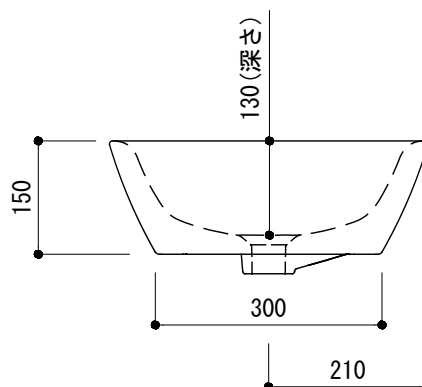

カウンター切込寸法

※陶器製品には寸法公差があります。
必ず現物を合わせてカウンターに切込を行ってください。

品名	洗面器 -CATALANO, Velis-			品番	ADF70-2108		
仕様	カウンター置き/オーバーフロー付き/ 陶器/ホワイト			重量	11.5kg	容量	6.2L
						縮尺	1:10
大洋金物株式会社 ティーフォルム事業部 Tform							