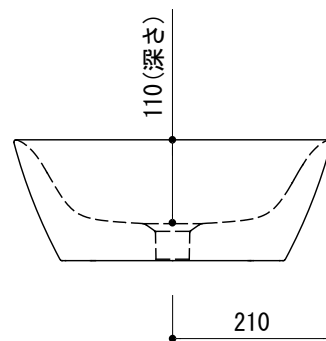

カウンター切込寸法

※陶器製品には寸法公差があります。
必ず現物を合わせてカウンターに切込を行ってください。

品名	洗面器 -CATALANO, Velis-			品番	ADF70-2109-N01		
仕様	カウンター置き/オーバーフロー付き/ 陶器/ホワイト			重量	容量	縮尺	1:10
				大洋金物株式会社 ティーフォルム事業部 Tform			