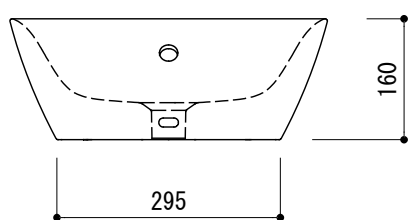

カウンター切込寸法

※陶器製品には寸法公差があります。
必ず現物を合わせてカウンターに切込を行ってください。

品名	洗面器 -CATALANO, Velis-			品番	ADF70-2109-N01		
仕様	カウンター置き/オーバーフロー付き/ 陶器/ホワイト			重量	容量	縮尺	1:10
				大洋金物株式会社 ティーフォルム事業部 Tform			