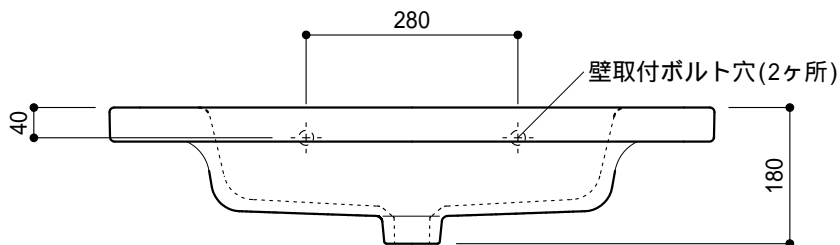

○ = 30もしくは 35の水栓取付用穴あけ加工を承ります。  
 必要な場合、ご注文の際にご指示ください。

品名 洗面器 -CATALANO,New Light-	品番 ADF70-2401		
仕様 壁掛け/オーバーフロー付き/壁取付ボルト付属/ 陶器/ホワイト	重量 20kg	容量 7.5L	縮尺 1:10
	大洋金物株式会社 ティーフォーム事業部 <b>Tform</b>		