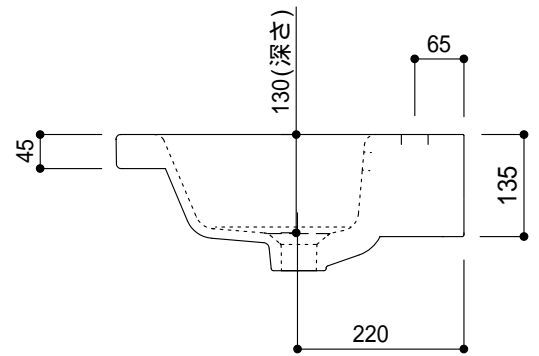

○ = 30もしくは 35の水栓取付用穴あけ加工を承ります。  
 必要な場合、ご注文の際にご指示ください。

品名 洗面器 -CATALANO,New Light-	品番 ADF70-2401		
仕様 壁掛け/オーバーフロー付き/壁取付ボルト付属/ 陶器/ホワイト	重量 20kg	容量 7.5L	縮尺 1:10
	大洋金物株式会社 ティーフォーム事業部 <b>Tform</b>		