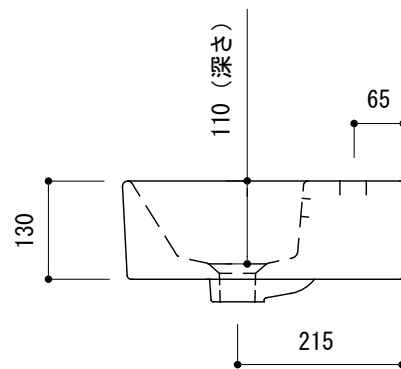

カウンター切込寸法

○ = φ30もしくはφ35の水栓取付用穴あけ加工を承ります。  
 必要な場合、ご注文の際にご指示ください。

※陶器製品には寸法公差があります。  
 洗面器の取め方をご確認の上、必ず現物を合わせて  
 カウンターに切込を行ってください。

品名 洗面器 -CATALANO, Premium-	品番 ADF70-2509-001		
仕様 壁掛け, カウンター置き/オーバーフロー付き/壁取付ボルト付属/ 陶器/ホワイト	重量 15kg	容量 3.8L	縮尺 1:10
	大洋金物株式会社 ティーフォルム事業部 <b>Tform</b>		