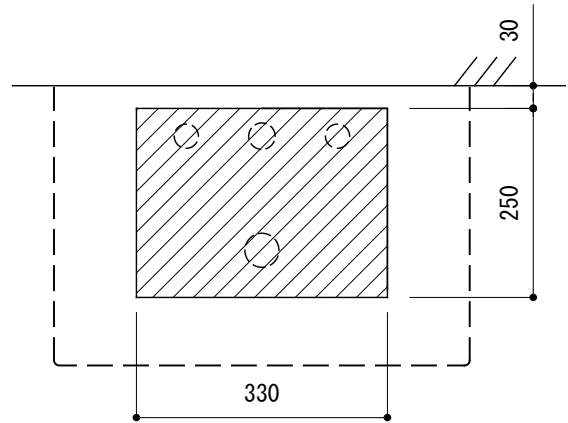

カウンター切込寸法

○ = φ30もしくはφ35の水栓取付用穴あけ加工を承ります。  
 必要な場合、ご注文の際にご指示ください。

※陶器製品には寸法公差があります。  
 洗面器の取め方をご確認の上、必ず現物を合わせて  
 カウンターに切込を行ってください。

品名 洗面器 -CATALANO, Premium-	品番 ADF70-2509-001		
仕様 壁掛け, カウンター置き/オーバーフロー付き/壁取付ボルト付属/ 陶器/ホワイト	重量 15kg	容量 3.8L	縮尺 1:10
	大洋金物株式会社 ティーフォルム事業部 <b>Tform</b>		