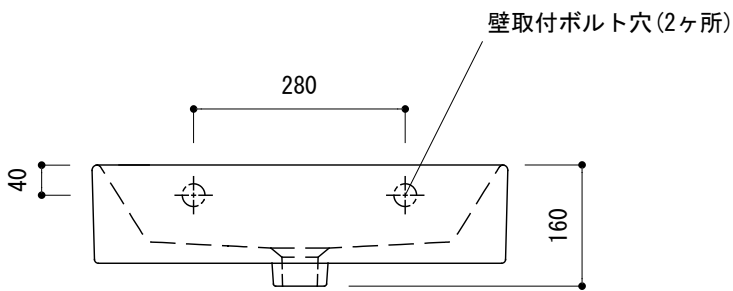

カウンター切込寸法

○ = φ30もしくはφ35の水栓取付用穴あけ加工を承ります。  
 必要な場合、ご注文の際にご指示ください。

※陶器製品には寸法公差があります。  
 洗面器の取め方をご確認の上、必ず現物を合わせて  
 カウンターに切込を行ってください。

品名 洗面器 -CATALANO, Premium-	品番 ADF70-2509-001		
仕様 壁掛け, カウンター置き/オーバーフロー付き/壁取付ボルト付属/ 陶器/ホワイト	重量 15kg	容量 3.8L	縮尺 1:10
	大洋金物株式会社 ティーフォルム事業部 <b>Tform</b>		