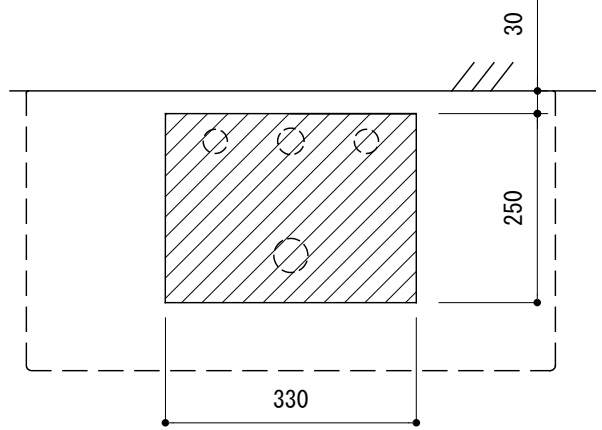

○ = φ30もしくはφ35の水栓取付用穴あけ加工を承ります。  
 必要な場合、ご注文の際にご指示ください。

カウンター切込寸法

※陶器製品には寸法公差があります。  
 洗面器の取め方をご確認の上、必ず現物を合わせて  
 カウンターに切込を行ってください。

品名 洗面器 -CATALANO, Premium-

品番 ADF70-2510-001

仕様 壁掛け, カウンター置き/オーバーフロー付き/壁取付ボルト付属/  
 陶器/ホワイト

重量 18.5kg      容量 5.3L      縮尺 1:10

大洋金物株式会社 ティーフォルム事業部 **Tform**