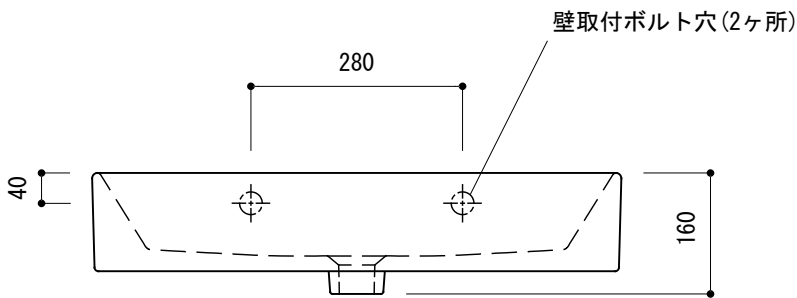

○ = φ30もしくはφ35の水栓取付用穴あけ加工を承ります。  
 必要な場合、ご注文の際にご指示ください。

カウンター切込寸法

※陶器製品には寸法公差があります。  
 洗面器の取め方をご確認の上、必ず現物を合わせて  
 カウンターに切込を行ってください。

品名 洗面器 -CATALANO, Premium-

品番 ADF70-2510-001

仕様 壁掛け, カウンター置き/オーバーフロー付き/壁取付ボルト付属/  
 陶器/ホワイト

重量 18.5kg      容量 5.3L      縮尺 1:10

大洋金物株式会社 ティーフォルム事業部 **Tform**