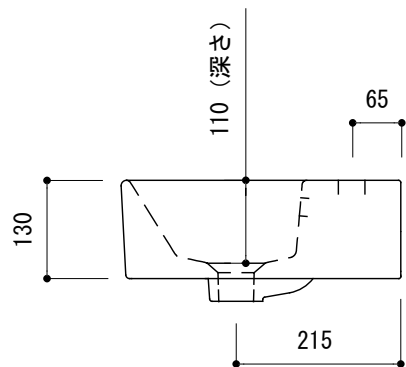

○ = φ30もしくはφ35の水栓取付用穴あけ加工を承ります。  
 必要な場合、ご注文の際にご指示ください。

カウンター切込寸法

※陶器製品には寸法公差があります。  
 洗面器の取め方をご確認の上、必ず現物を合わせて  
 カウンターに切込を行ってください。

品名 洗面器 -CATALANO, Premium-

品番 ADF70-2510-001

仕様 壁掛け, カウンター置き/オーバーフロー付き/壁取付ボルト付属/  
 陶器/ホワイト

重量 18.5kg      容量 5.3L      縮尺 1:10

大洋金物株式会社 ティーフォルム事業部 **Tform**