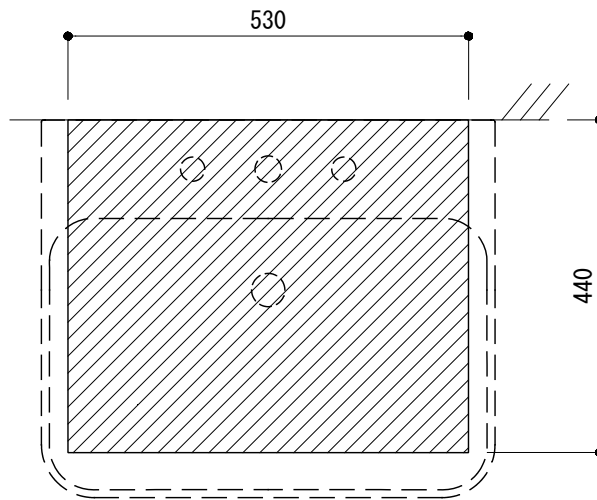

○ = φ30もしくはφ35の水栓取付用穴あけ加工を承ります。
 必要な場合、ご注文の際にご指示ください。

カウンター切込寸法

※陶器製品には寸法公差があります。
 必ず現物を合わせてカウンターに切込を行ってください。

品名	洗面器 -CATALANO, Green-			品番	ADF70-2603		
仕様	壁掛け、カウンター置き/オーバーフロー付き/壁取付ボルト付属 陶器/ホワイト			重量	21kg	容量	9.8L
				縮尺	1:10		
大洋金物株式会社 ティーフォルム事業部 Tform							