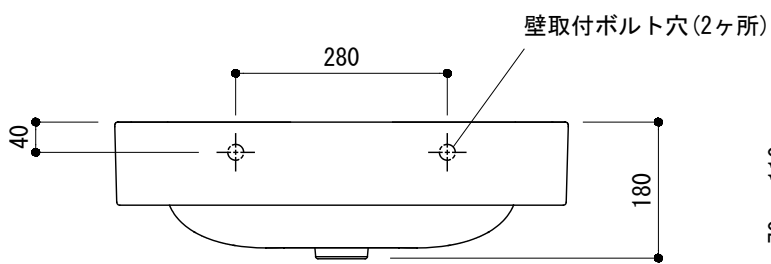

○ = φ30もしくはφ35の水栓取付用穴あけ加工を承ります。
 必要な場合、ご注文の際にご指示ください。

カウンター切込寸法

※陶器製品には寸法公差があります。
 必ず現物を合わせてカウンターに切込を行ってください。

品名	洗面器 -CATALANO, Green-			品番	ADF70-2603		
仕様	壁掛け、カウンター置き/オーバーフロー付き/壁取付ボルト付属 陶器/ホワイト			重量	21kg	容量	9.8L
				縮尺	1:10		
大洋金物株式会社 ティーフォルム事業部 Tform							