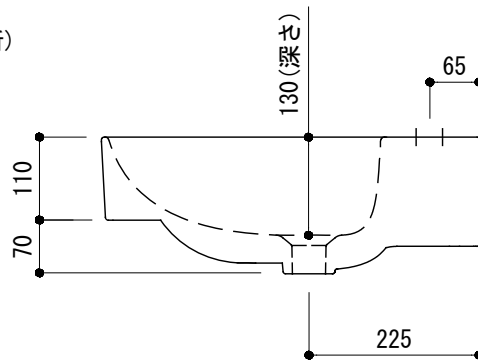

○ = φ30もしくはφ35の水栓取付用穴あけ加工を承ります。
 必要な場合、ご注文の際にご指示ください。

カウンター切込寸法

※陶器製品には寸法公差があります。
 必ず現物を合わせてカウンターに切込を行ってください。

品名	洗面器 -CATALANO, Green-			品番	ADF70-2603		
仕様	壁掛け、カウンター置き/オーバーフロー付き/壁取付ボルト付属 陶器/ホワイト			重量	21kg	容量	9.8L
				縮尺	1:10		
大洋金物株式会社 ティーフォルム事業部 Tform							