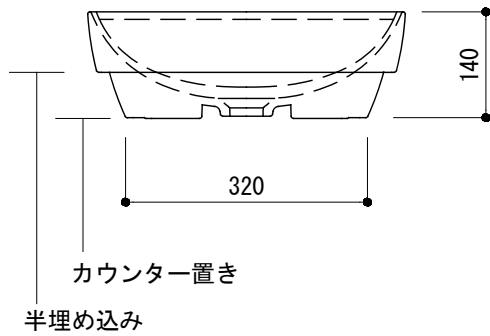

カウンター切込寸法

※陶器製品には寸法公差があります。  
洗面器の収め方をご確認の上、必ず現物を合わせて  
カウンターに切込を行ってください。

品名	洗面器 -CATALANO, Green-			品番	ADF70-2610		
仕様	カウンター置き、半埋め込み/オーバーフロー無し/ 陶器/ホワイト			重量	10kg	容量	7L
						縮尺	1:10
大洋金物株式会社 ティーフォルム事業部 <b>Tform</b>							