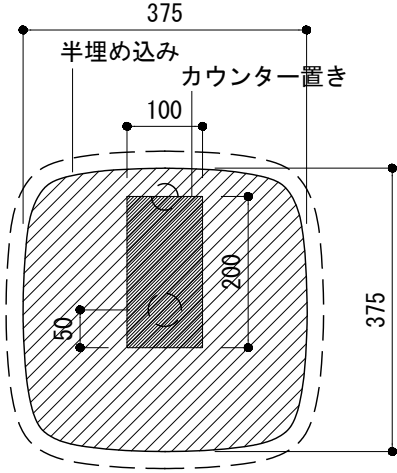

カウンター切込寸法

※陶器製品には寸法公差があります。  
洗面器の収め方をご確認の上、必ず現物を合わせて  
カウンターに切込を行ってください。

品名	洗面器 -CATALANO, Green-			品番	ADF70-2610		
仕様	カウンター置き、半埋め込み/オーバーフロー無し/ 陶器/ホワイト			重量	10kg	容量	7L
						縮尺	1:10
大洋金物株式会社 ティーフォルム事業部 <b>Tform</b>							