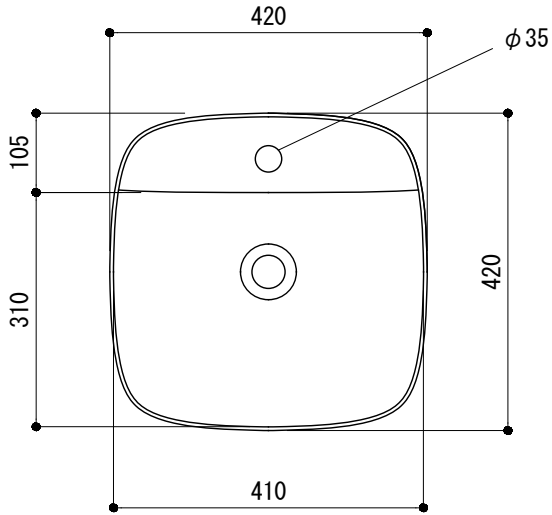

カウンター切込寸法

※陶器製品には寸法公差があります。  
洗面器の収め方をご確認の上、必ず現物を合わせて  
カウンターに切込を行ってください。

品名	洗面器 -CATALANO, Green-			品番	ADF70-2610		
仕様	カウンター置き、半埋め込み/オーバーフロー無し/ 陶器/ホワイト			重量	10kg	容量	7L
						縮尺	1:10
大洋金物株式会社 ティーフォルム事業部 <b>Tform</b>							