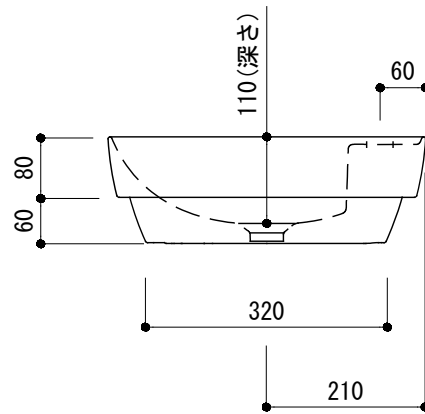

カウンター切込寸法

※陶器製品には寸法公差があります。  
洗面器の収め方をご確認の上、必ず現物を合わせて  
カウンターに切込を行ってください。

品名	洗面器 -CATALANO, Green-			品番	ADF70-2610		
仕様	カウンター置き、半埋め込み/オーバーフロー無し/ 陶器/ホワイト			重量	10kg	容量	7L
						縮尺	1:10
大洋金物株式会社 ティーフォルム事業部 <b>Tform</b>							