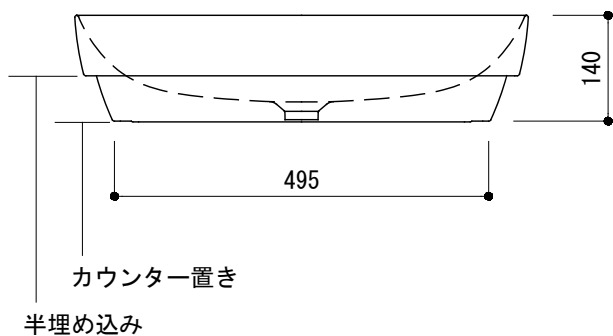

カウンター切込寸法

※陶器製品には寸法公差があります。
洗面器の収め方をご確認の上、必ず現物を合わせて
カウンターに切込を行ってください。

| | | | | | | | |
|----------------------------------|-------------------------------------|--|--|----|------------|----|-----|
| 品名 | 洗面器 -CATALANO, Green- | | | 品番 | ADF70-2612 | | |
| 仕様 | カウンター置き、半埋め込み/オーバーフロー無し/ 陶器/ホワイト | | | 重量 | 12kg | 容量 | 14L |
| | | | | 縮尺 | 1:10 | | |
| 大洋金物株式会社 ティーフォルム事業部 Tform | | | | | | | |