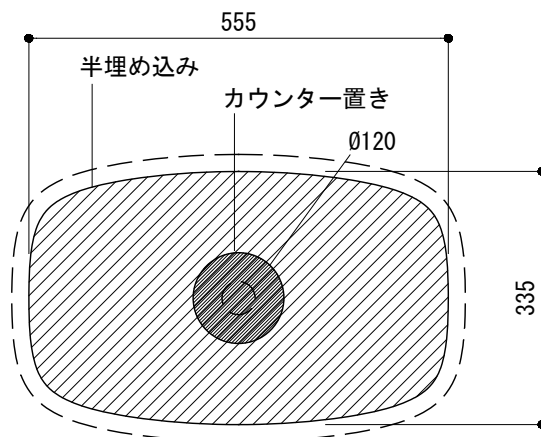

カウンター切込寸法

※陶器製品には寸法公差があります。
洗面器の収め方をご確認の上、必ず現物を合わせて
カウンターに切込を行ってください。

| | | | | | | | |
|----------------------------------|-------------------------------------|--|--|----|------------|----|-----|
| 品名 | 洗面器 -CATALANO, Green- | | | 品番 | ADF70-2612 | | |
| 仕様 | カウンター置き、半埋め込み/オーバーフロー無し/ 陶器/ホワイト | | | 重量 | 12kg | 容量 | 14L |
| | | | | 縮尺 | 1:10 | | |
| 大洋金物株式会社 ティーフォルム事業部 Tform | | | | | | | |