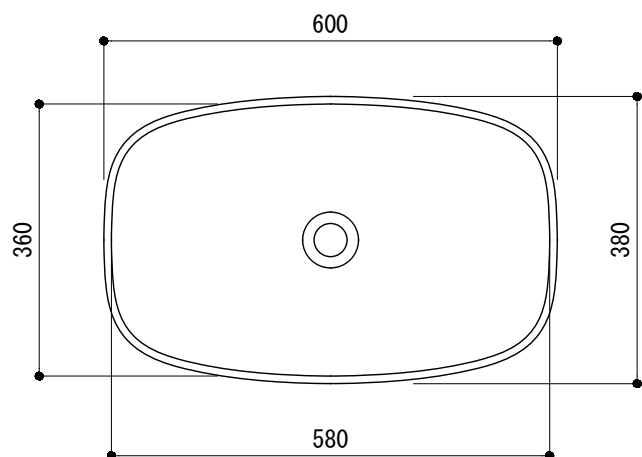

カウンター切込寸法

※陶器製品には寸法公差があります。
洗面器の収め方をご確認の上、必ず現物を合わせて
カウンターに切込を行ってください。

| | | | | | | | |
|----------------------------------|-------------------------------------|--|--|----|------------|----|-----|
| 品名 | 洗面器 -CATALANO, Green- | | | 品番 | ADF70-2612 | | |
| 仕様 | カウンター置き、半埋め込み/オーバーフロー無し/ 陶器/ホワイト | | | 重量 | 12kg | 容量 | 14L |
| | | | | 縮尺 | 1:10 | | |
| 大洋金物株式会社 ティーフォルム事業部 Tform | | | | | | | |