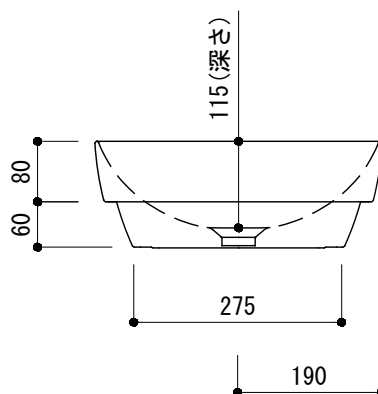

カウンター切込寸法

※陶器製品には寸法公差があります。
洗面器の収め方をご確認の上、必ず現物を合わせて
カウンターに切込を行ってください。

| | | | | | | | |
|----------------------------------|-------------------------------------|--|--|----|------------|----|-----|
| 品名 | 洗面器 -CATALANO, Green- | | | 品番 | ADF70-2612 | | |
| 仕様 | カウンター置き、半埋め込み/オーバーフロー無し/ 陶器/ホワイト | | | 重量 | 12kg | 容量 | 14L |
| | | | | 縮尺 | 1:10 | | |
| 大洋金物株式会社 ティーフォルム事業部 Tform | | | | | | | |