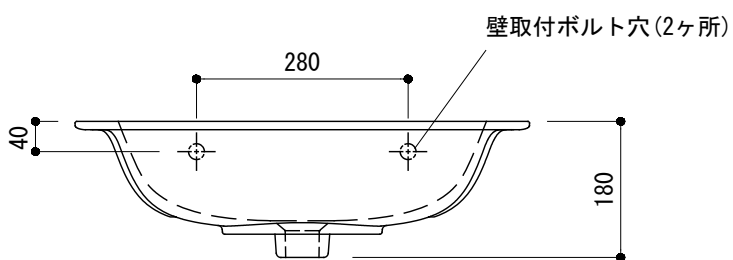

○ = φ30もしくはφ35の水栓取付用穴あけ加工を承ります。  
 必要な場合、ご注文の際にご指示ください。

品名	洗面器 -CATALANO, Green-			品番	ADF70-2614		
仕様	壁掛け/オーバーフロー付き/壁取付ボルト付属 陶器/ホワイト			重量	13kg	容量	5.3L
				縮尺	1:10		
大洋金物株式会社 ティーフォルム事業部 <b>Tform</b>							