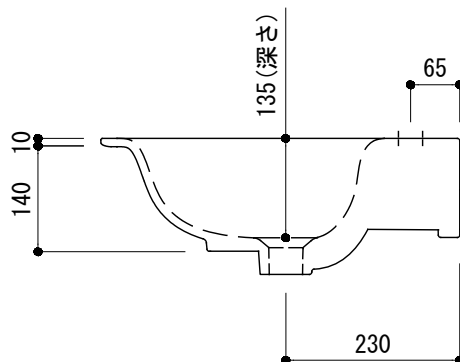

○ = φ30もしくはφ35の水栓取付用穴あけ加工を承ります。  
 必要な場合、ご注文の際にご指示ください。

品名	洗面器 -CATALANO, Green-			品番	ADF70-2614		
仕様	壁掛け/オーバーフロー付き/壁取付ボルト付属 陶器/ホワイト			重量	13kg	容量	5.3L
				縮尺	1:10		
大洋金物株式会社 ティーフォルム事業部 <b>Tform</b>							