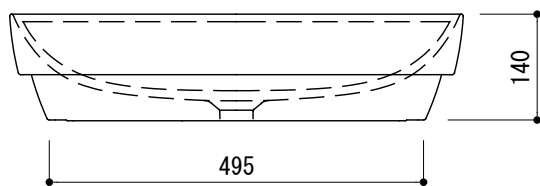

カウンター切込寸法

※陶器製品には寸法公差があります。
洗面器の取め方をご確認の上、必ず現物を合わせて
カウンターに切込を行ってください。

品名 洗面器 -CATALANO, Green-

品番 ADF70-2616

仕様 カウンター置き、半埋め込み/オーバーフロー無し/
陶器/ホワイト

重量 13kg

容量 11.7L

縮尺 1:10