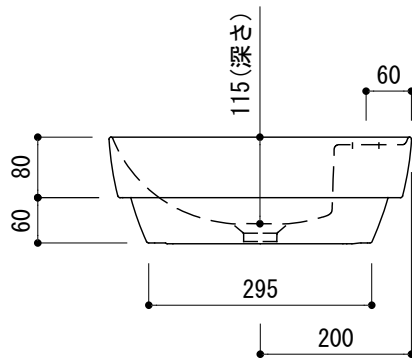

カウンター切込寸法

※陶器製品には寸法公差があります。
洗面器の取め方をご確認の上、必ず現物を合わせて
カウンターに切込を行ってください。

品名 洗面器 -CATALANO, Green-

品番 ADF70-2616

仕様 カウンター置き、半埋め込み/オーバーフロー無し/
陶器/ホワイト

重量 13kg

容量 11.7L

縮尺 1:10