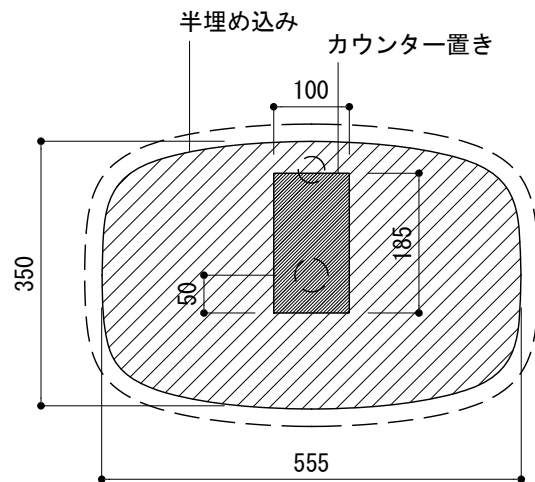

カウンター切込寸法

※陶器製品には寸法公差があります。
洗面器の取め方をご確認の上、必ず現物を合わせて
カウンターに切込を行ってください。

品名 洗面器 -CATALANO, Green-

品番 ADF70-2616

仕様 カウンター置き、半埋め込み/オーバーフロー無し/
陶器/ホワイト

重量 13kg

容量 11.7L

縮尺 1:10